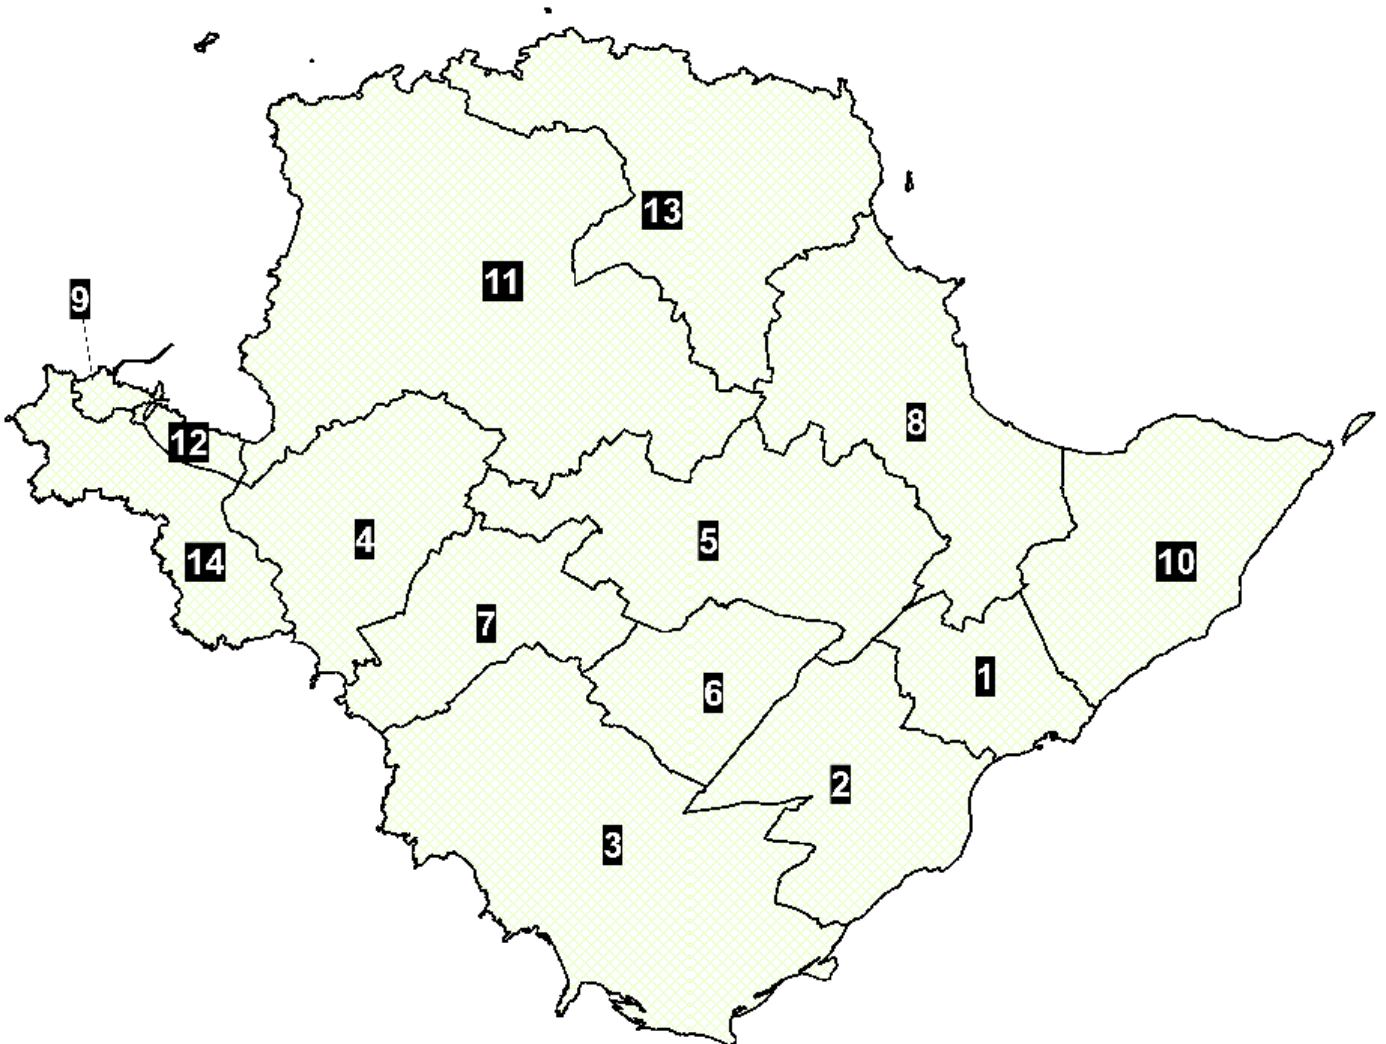

Comisiwn Ffiniau a
Democratiaeth Leol
Cymru

Local Democracy and
Boundary Commission
For Wales

Tachwedd 2020
Crynodeb Inffograffeg

**Adroddiad Llawn a
Mapiau:**

<https://cfdl.llyw.cymru/>

@LDBCW

Sir Ynys Môn

Crynodeb o Argymhellion Terfynol

Allwedd :

- | | |
|---------------------------|---------------------------|
| 1. Aethwy | 8. Lligwy |
| 2. Bodowyr | 9. Parc a'r Mynydd |
| 3. Bro Aberffraw | 10. Seiriol |
| 4. Bro'r Llynnoedd | 11. Talybolion |
| 5. Canolbarth Môn | 12. Tref Cybi |
| 6. Cefni | 13. Twrcelyn |
| 7. Crigyll | 14. Ynys Gybi |