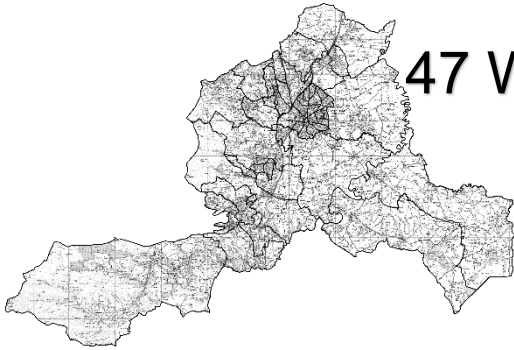

Crynodeb o Argymhellion Terfynol

Allwed :

- | | |
|------------------------------------|-----------------------------|
| 1. Gogledd Acre-fair | 26. Hermitage |
| 2. Gwaunysterfyn a Maes-y-dre | 27. Holt |
| 3. Bangor Is-y-Coed | 28. Gwaunysterfyn Bach |
| 4. Parc Borrás | 29. Llangollen Wledig |
| 5. Bronington a Hanmer | 30. Llai |
| 6. Brymbo | 31. Marchwiall |
| 7. Bryn Cefn | 32. Marford a Hoseley |
| 8. Brynyffynnon | 33. Y Mwynglawdd |
| 9. Cartrefle | 34. New Broughton |
| 10. Dwyrain Cefn | 35. Offa |
| 11. Gorllewin Cefn | 36. Owrtyn a De Maelor |
| 12. Dyffryn Ceiriog | 37. Pant a Johnstown |
| 13. Gogledd y Waun | 38. Pen-y-cae |
| 14. De'r Waun | 39. Pen-y-cae a De Rhiwabon |
| 15. Coed-poeth | 40. Ponciau |
| 16. Erddig | 41. Queensway |
| 17. Esclusham | 42. Rhos |
| 18. Pentre'r Ardd | 43. Rhosnesni |
| 19. Dwyrain a Gorllewin Gresffordd | 44. Yr Orsedd |
| 20. Grosvenor | 45. Rhiwabon |
| 21. Gwenfro | 46. Smithfield |
| 22. Dwyrain Gwersyllt | 47. Stansty |
| 23. Gogledd Gwersyllt | 48. Whitegate |
| 24. De Gwersyllt | 49. Wynnstey |
| 25. Gorllewin Gwersyllt | |

Nifer y Wardiau Etholiadol

Presennol:

47 Ward

Argymelledig:

49 Ward

Cyfartaledd Nifer yr Etholwyr fesul Cynghorydd

Presennol:

1,939 etholwyr fesul