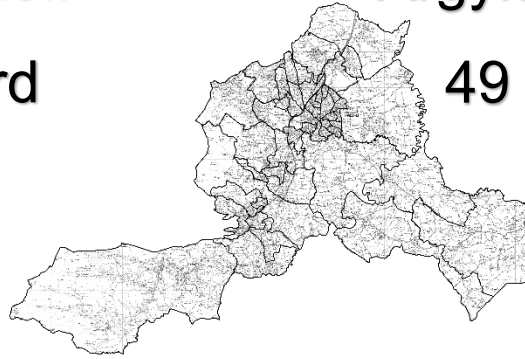

Nifer y Wardiau Etholiadol

Presennol:

47 Ward

Argymelledig:

49 Ward

Cyfartaledd Nifer yr Etholwyr fesul Cynghorydd

Presennol:

1,939 etholwyr fesul