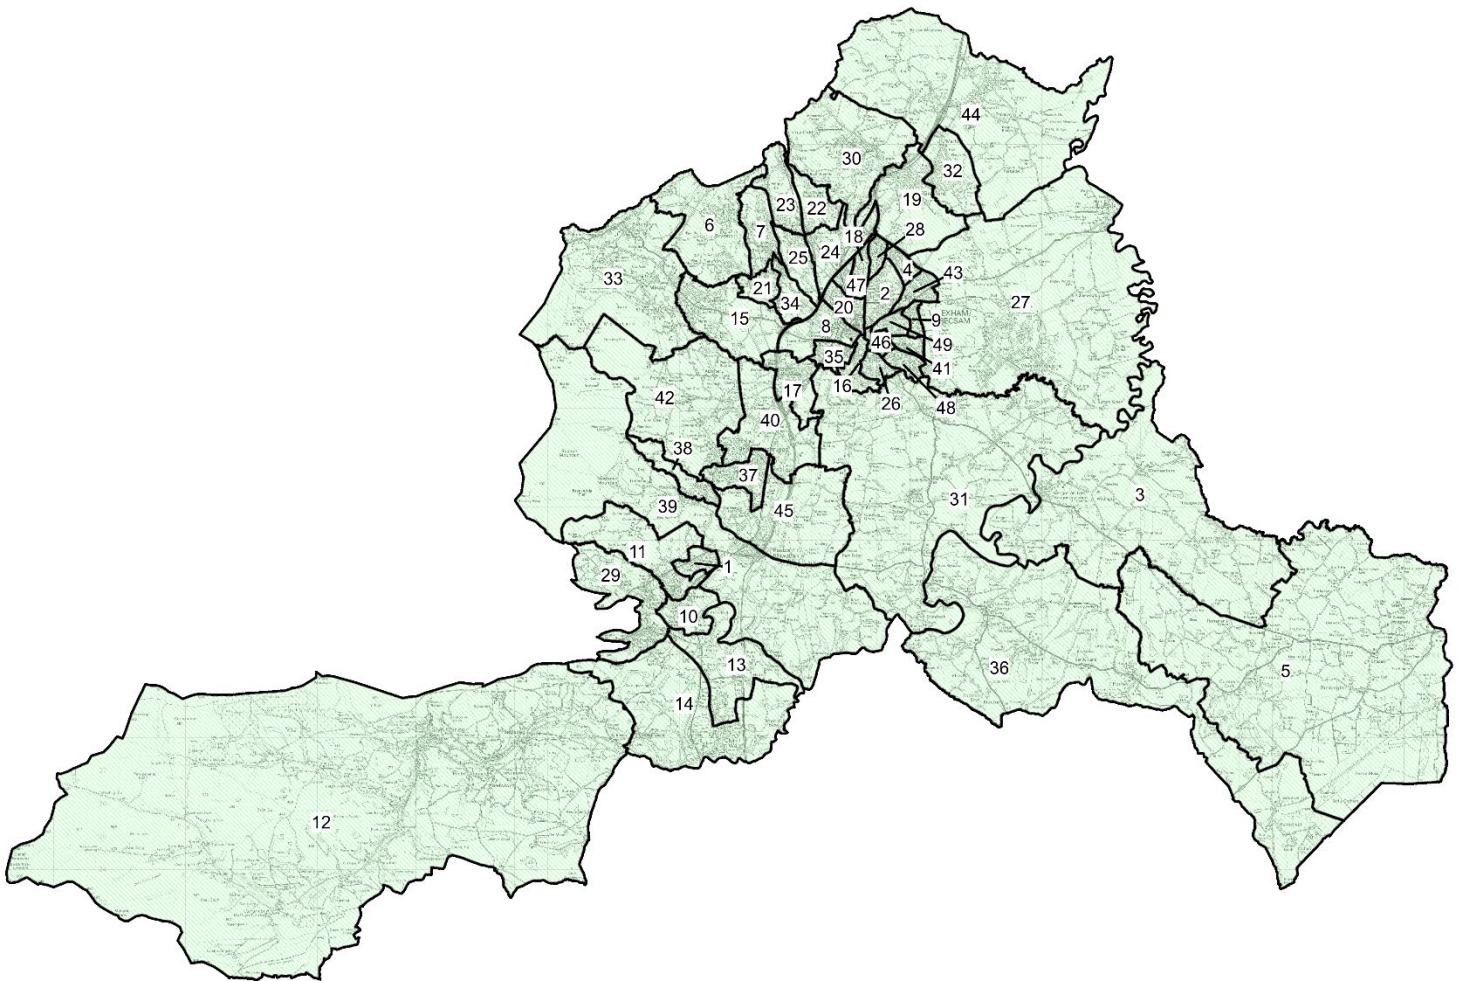

Comisiwn Ffiniau a
Democratiaeth Leol
Cymru

Local Democracy and
Boundary Commission
For Wales

Tachwedd 2020
Crynodeb Inffograffeg

**Adroddiad Llawn a
Mapiau:**

<https://cfdl.llyw.cymru/>

@LDBCW

Bwrdeistref Sirol Wrecsam

Crynodeb o Argymhellion Terfynol

Allwed :

- | | |
|------------------------------------|-----------------------------|
| 1. Gogledd Acre-fair | 26. Hermitage |
| 2. Gwaunysterfyn a Maes-y-dre | 27. Holt |
| 3. Bangor Is-y-Coed | 28. Gwaunysterfyn Bach |
| 4. Parc Borrás | 29. Llangollen Wledig |
| 5. Bronington a Hanmer | 30. Llai |
| 6. Brymbo | 31. Marchwiall |
| 7. Bryn Cefn | 32. Marford a Hoseley |
| 8. Brynyffynnon | 33. Y Mwynglawdd |
| 9. Cartrefle | 34. New Broughton |
| 10. Dwyrain Cefn | 35. Offa |
| 11. Gorllewin Cefn | 36. Owrtyn a De Maelor |
| 12. Dyffryn Ceiriog | 37. Pant a Johnstown |
| 13. Gogledd y Waun | 38. Pen-y-cae |
| 14. De'r Waun | 39. Pen-y-cae a De Rhiwabon |
| 15. Coed-poeth | 40. Ponciau |
| 16. Erddig | 41. Queensway |
| 17. Esclusham | 42. Rhos |
| 18. Pentre'r Ardd | 43. Rhosnesni |
| 19. Dwyrain a Gorllewin Gresffordd | 44. Yr Orsedd |
| 20. Grosvenor | 45. Rhiwabon |
| 21. Gwenfro | 46. Smithfield |
| 22. Dwyrain Gwersyllt | 47. Stansty |
| 23. Gogledd Gwersyllt | 48. Whitegate |
| 24. De Gwersyllt | 49. Wynnstey |
| 25. Gorllewin Gwersyllt | |