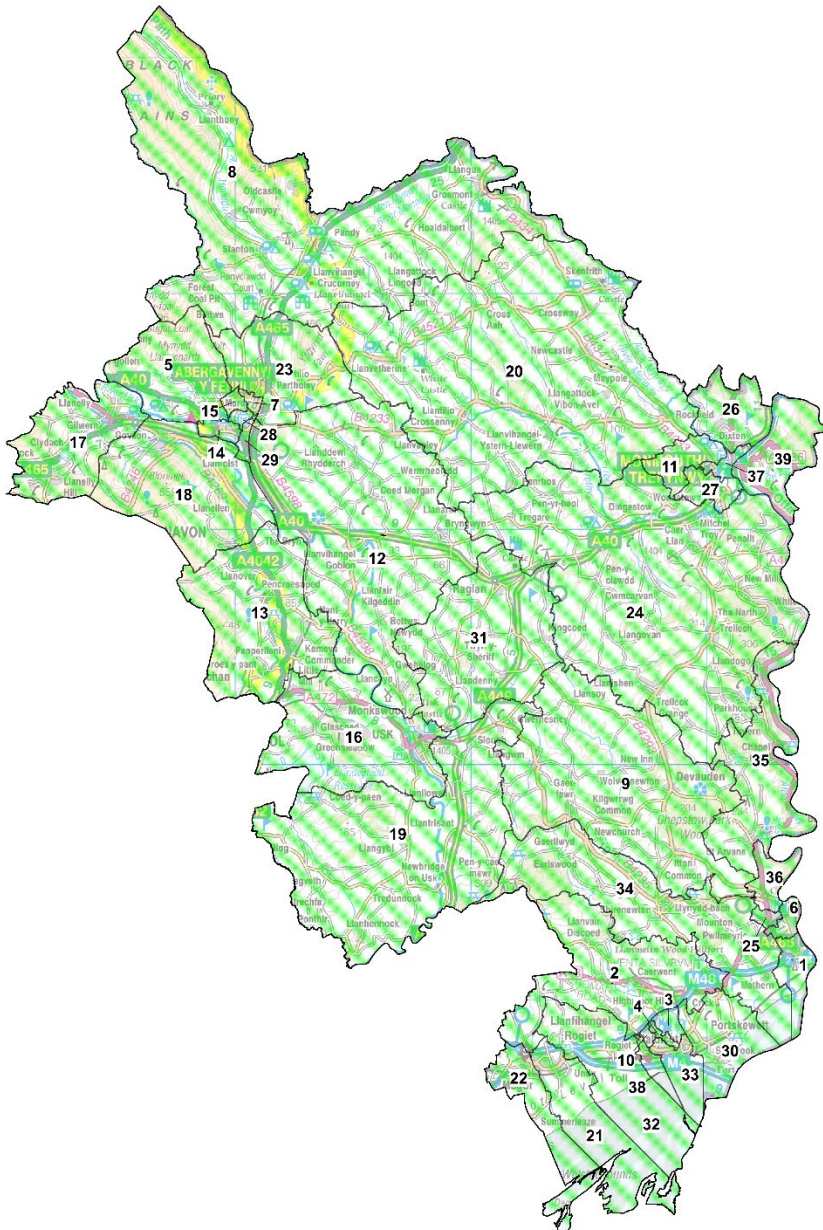

Comisiwn Ffiniau a
Democratiaeth Leol
Cymru

Local Democracy and
Boundary Commission
For Wales

Mehefin 2021

Crynodeb Inffograffeg

**Adroddiad Llawn a
Mapiau:**

<https://cfdl.llyw.cymru/>

@LDBCW

Sir Fynwy

Crynodeb o Argymhellion Terfynol

Allwedd :

- | | | |
|----------------------------------|--|---------------------------|
| 1. Bulwark a Thornwell | 16. Llanbadog a Brynbuga | 31. Rhaglan |
| 2. Caer-went | 17. Llanelli | 32. Rogiet |
| 3. Castell Caldicot | 18. Llan-ffwyst Fawr a Gofilon | 33. Hafren |
| 4. Caldicot Cross | 19. Llangybi Fawr | 34. Drenewydd Gelli-farch |
| 5. Cantref | 20. Llandeilo Gresynni | 35. St Arvans |
| 6. Castell Cas-gwent a Larkfield | 21. Dwyrain Magwyr gyda Gwndy | 36. St Kingsmark |
| 7. Croesonnen | 22. Gorllewin Magwyr | 37. Y Dref |
| 8. Crucornau Fawr | 23. Y Maerdy | 38. West End |
| 9. Devauden | 24. Llanfihangel Troddi a Thryleg Unedig | 39. Wyesham |
| 10. Llanddewi | 25. Mount Pleasant | |
| 11. Drybridge | 26. Osbaston | |
| 12. Gobion Fawr | 27. Overmonnow | |
| 13. Goetre Fawr | 28. Y Parc | |
| 14. Grofield | 29. Pen-y-fâl | |
| 15. Lansdown | 30. Porth Sgiwed | |