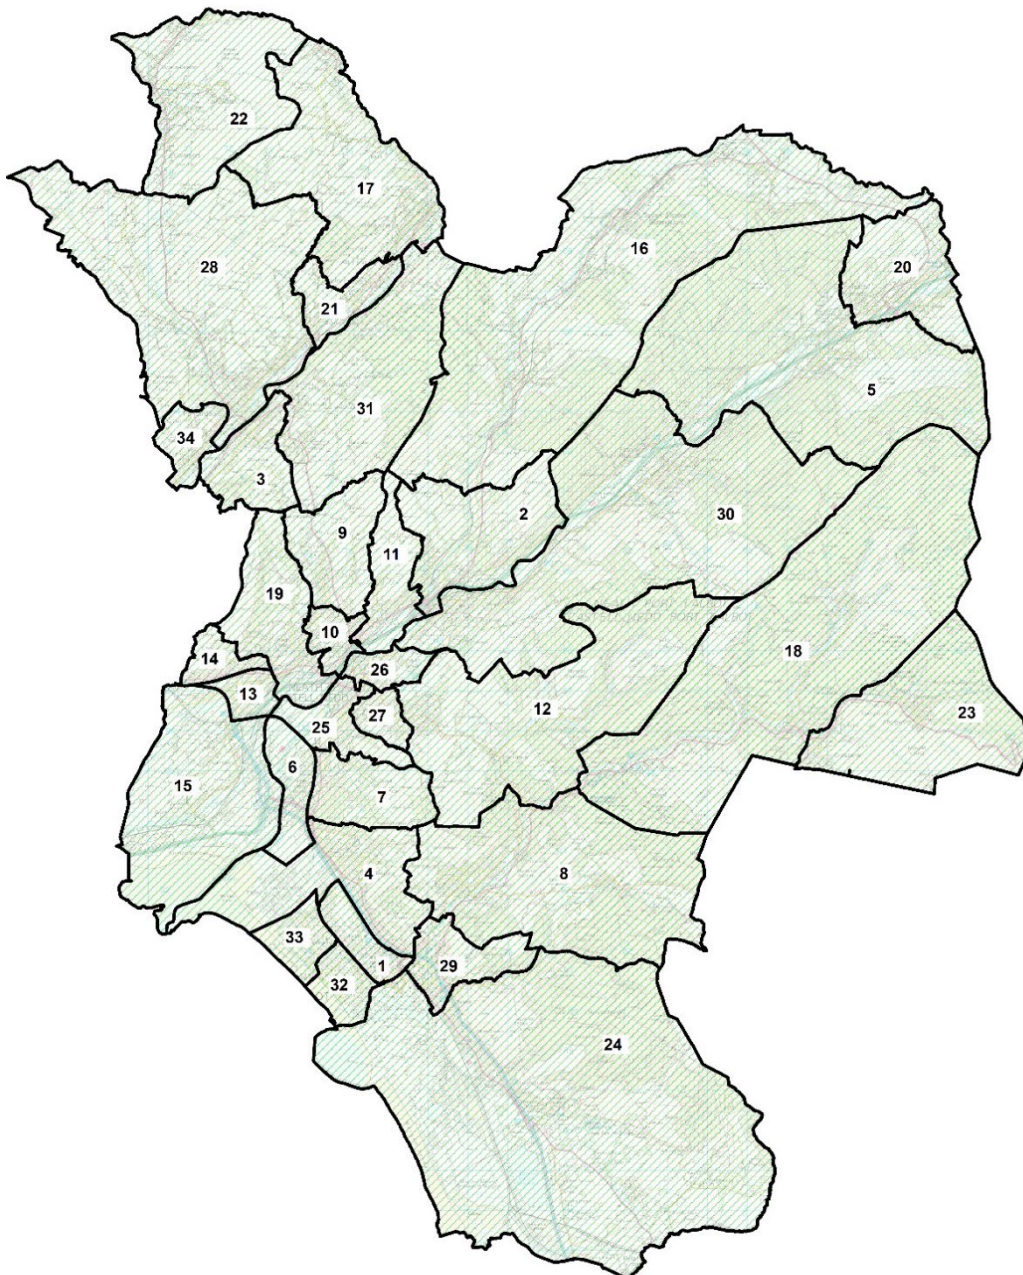

Comisiwn Ffiniau a
Democratiaeth Leol
Cymru

Local Democracy and
Boundary Commission
For Wales

Awst 2020

Crynodeb Inffograffeg

**Adroddiad Llawn a
Mapiau:**

<https://cfdl.llyw.cymru/>

@LDBCW

Bwrdeistref Sirol Castell-nedd Port Talbot

Crynodeb o Argymhellion Terfynol

Allwedd :

- | | |
|---------------------------------------|------------------------------------|
| 1. Aberafan | 18. Cwmllynfell ac Ystalyfera |
| 2. Aberdulais | 19. Cymer a Glyncorrwg |
| 3. Allt-wen | 20. Dyffryn |
| 4. Baglan | 21. Godre'r-graig |
| 5. Blaengwrach a Gorllewin Glyn-nedd | 22. Gwauncaegurwen a Brynaman Isaf |
| 6. Canol a Dwyrain Glyn-nedd | 23. Gwynfi a Chroeserw |
| 7. Dwyrain Llansawel | 24. Margam a Thai-bach |
| 8. Gorllewin Llansawel | 25. Dwyrain Castell-nedd |
| 9. Bryn a Cwmafan | 26. Gogledd Castell-nedd |
| 10. Gogledd Bryn-coch | 27. De Castell-nedd |
| 11. De Bryn-coch | 28. Pontardawe |
| 12. Llangatwg | 29. Port Talbot |
| 13. Cimla a Phelenna | 30. Resolfen a Thonnau |
| 14. Canol Coed-ffranc | 31. Rhos |
| 15. Gogledd Coed-ffranc | 32. Dwyrain Sandfields |
| 16. Gorllewin Coed-ffranc | 33. Gorllewin Sandfields |
| 17. Y Creunant, Onllywn a Blaendulais | 34. Trebannws |