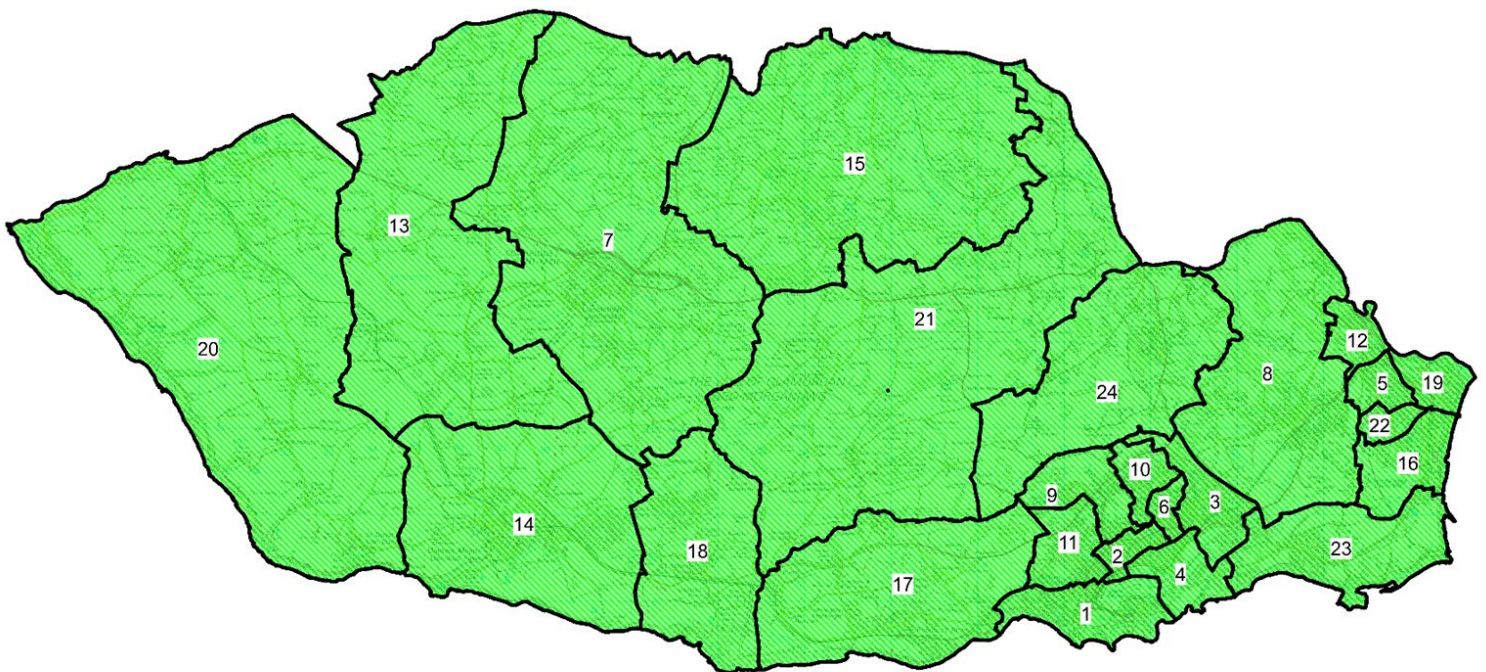

Comisiwn Ffiniau a
Democratiaeth Leol
Cymru

Local Democracy and
Boundary Commission
For Wales

Chwefror 2021
Crynodeb Inffograffeg

**Adroddiad Llawn a
Mapiau:**

<https://cfdl.llyw.cymru/>

@LDBCW

Bwrdeistref Sirol Bro Morgannwg

Crynodeb o Argymhellion Terfynol

Allwedd :

- | | |
|------------------------|-------------------------------------|
| 1. Baruc | 13. Llandŵ |
| 2. Buttrills | 14. Llaniltud Fawr |
| 3. Cadog | 15. Llanbedr-y-fro |
| 4. Castleland | 16. Plymouth |
| 5. Cornerswell | 17. Y Rhws |
| 6. Court | 18. Sain Tathan |
| 7. Y Bont-faen | 19. Saint-y-brid |
| 8. Dinas Powys | 20. Sain Nicolas a Thresimwn |
| 9. Dyfan | 21. St. Augustine's |
| 10. Gibbonsdown | 22. Stanwell |
| 11. Illtyd | 23. Sili |
| 12. Llandoche | 24. Gwenfô |