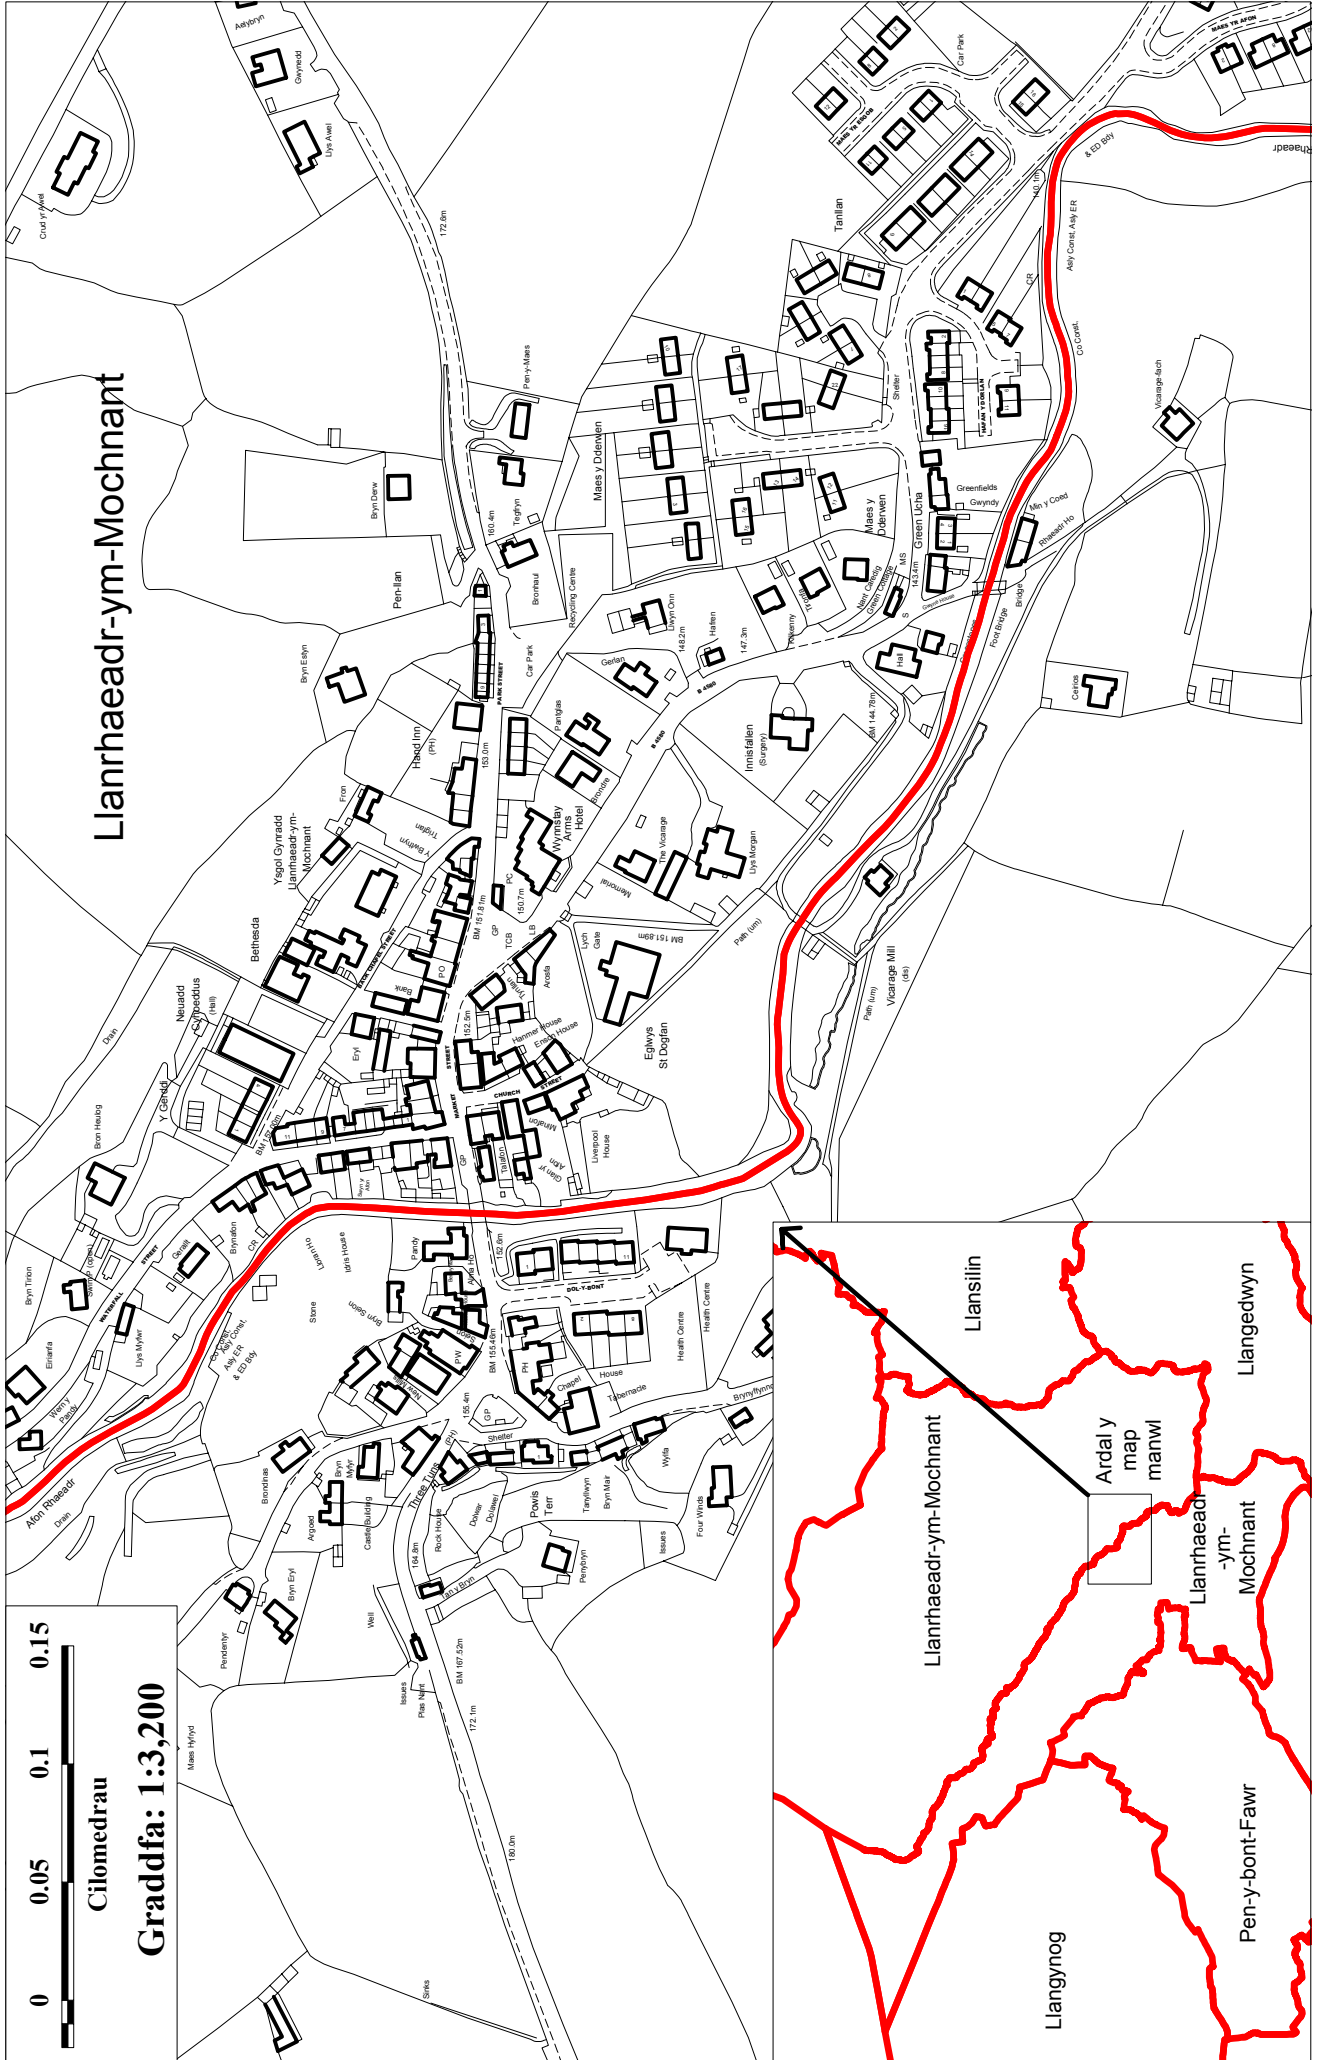

LLANRHAeadR-YM-MOCHNANT

Llanrhaeadr-ym-Mochnant

Atgynhychir y map hwn o Ddeunydd yr Arolwg Ordnans gyda chaniatâd Arolwg Ordnans ar ran Rheolwr Llyfrfa Ei Mawrhydi © Hawffraint y Goron.
 Mae atgynhychu heb ganiatâd yn torri hawffraint y Goron a gall hyn arwain at erlyniad neu achos sifil. Comisiwn Ffiniau Llywodraeth Leol i Gymru, 100017916, 2007