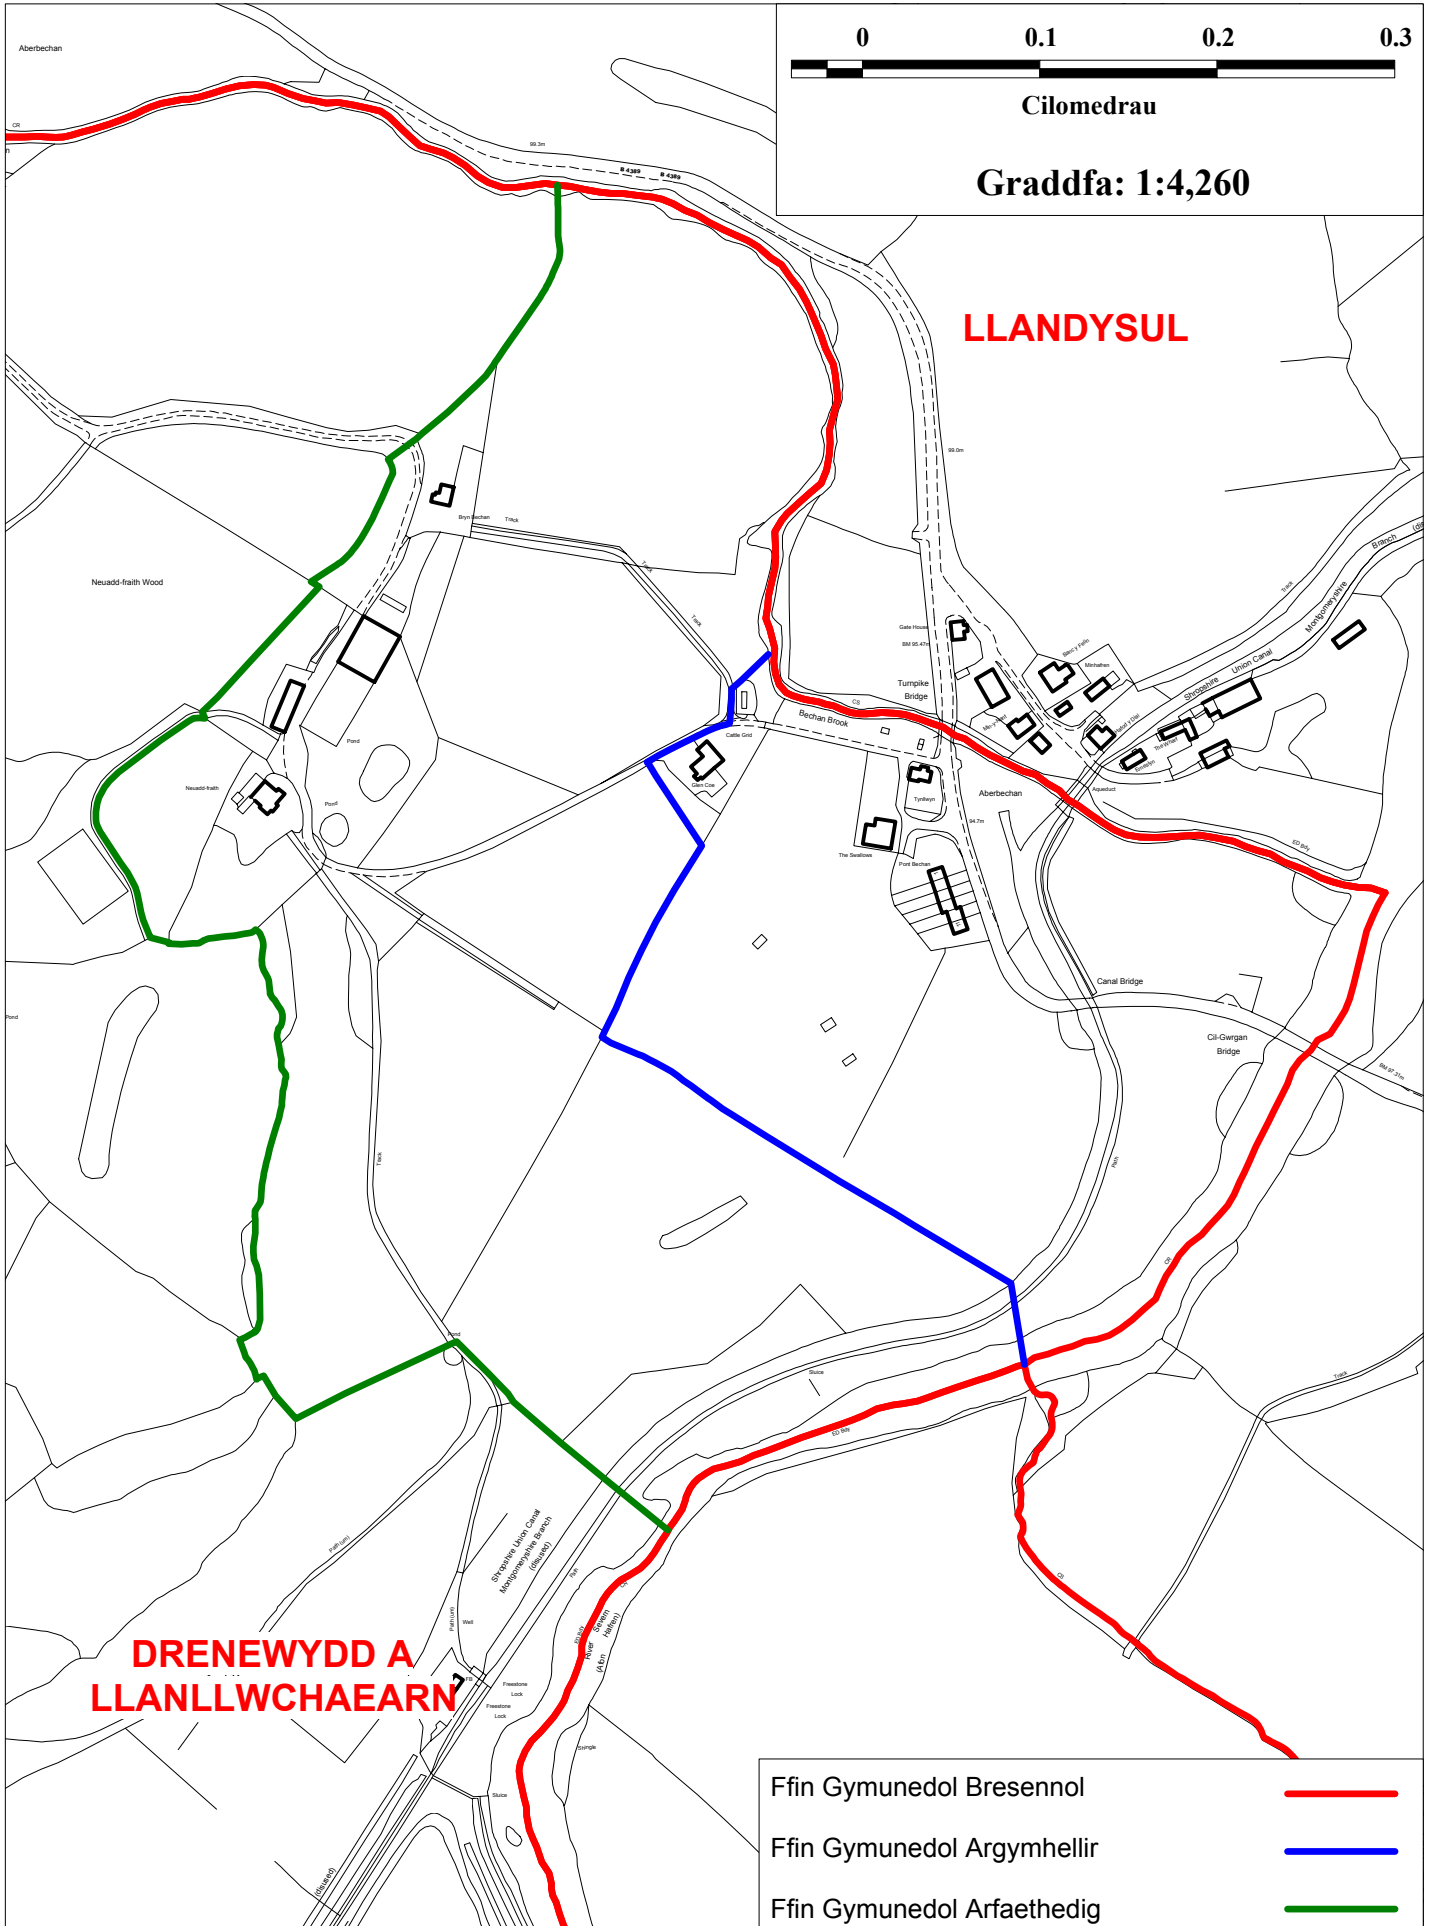

LLANDYSUL - DRENEWYDD A LLANLLWCHAEARN

Atodiad J

Atgynhychir y map hwn o Ddeunydd yr Arolwg Ormans gyda chaniatâd Arolwg Ordans ar ran Rheolwr Llyfrfa Ei Mawrhydi © Hawlfraint y Goron.

Mae atgynhychu heb ganiatâd yn torri hawlfraint y Goron a gall hyn arwain at erlyniad neu achos sifil.
Comisiwn Ffiniau Llywodraeth Leol i Gymru, 100017916, 2007