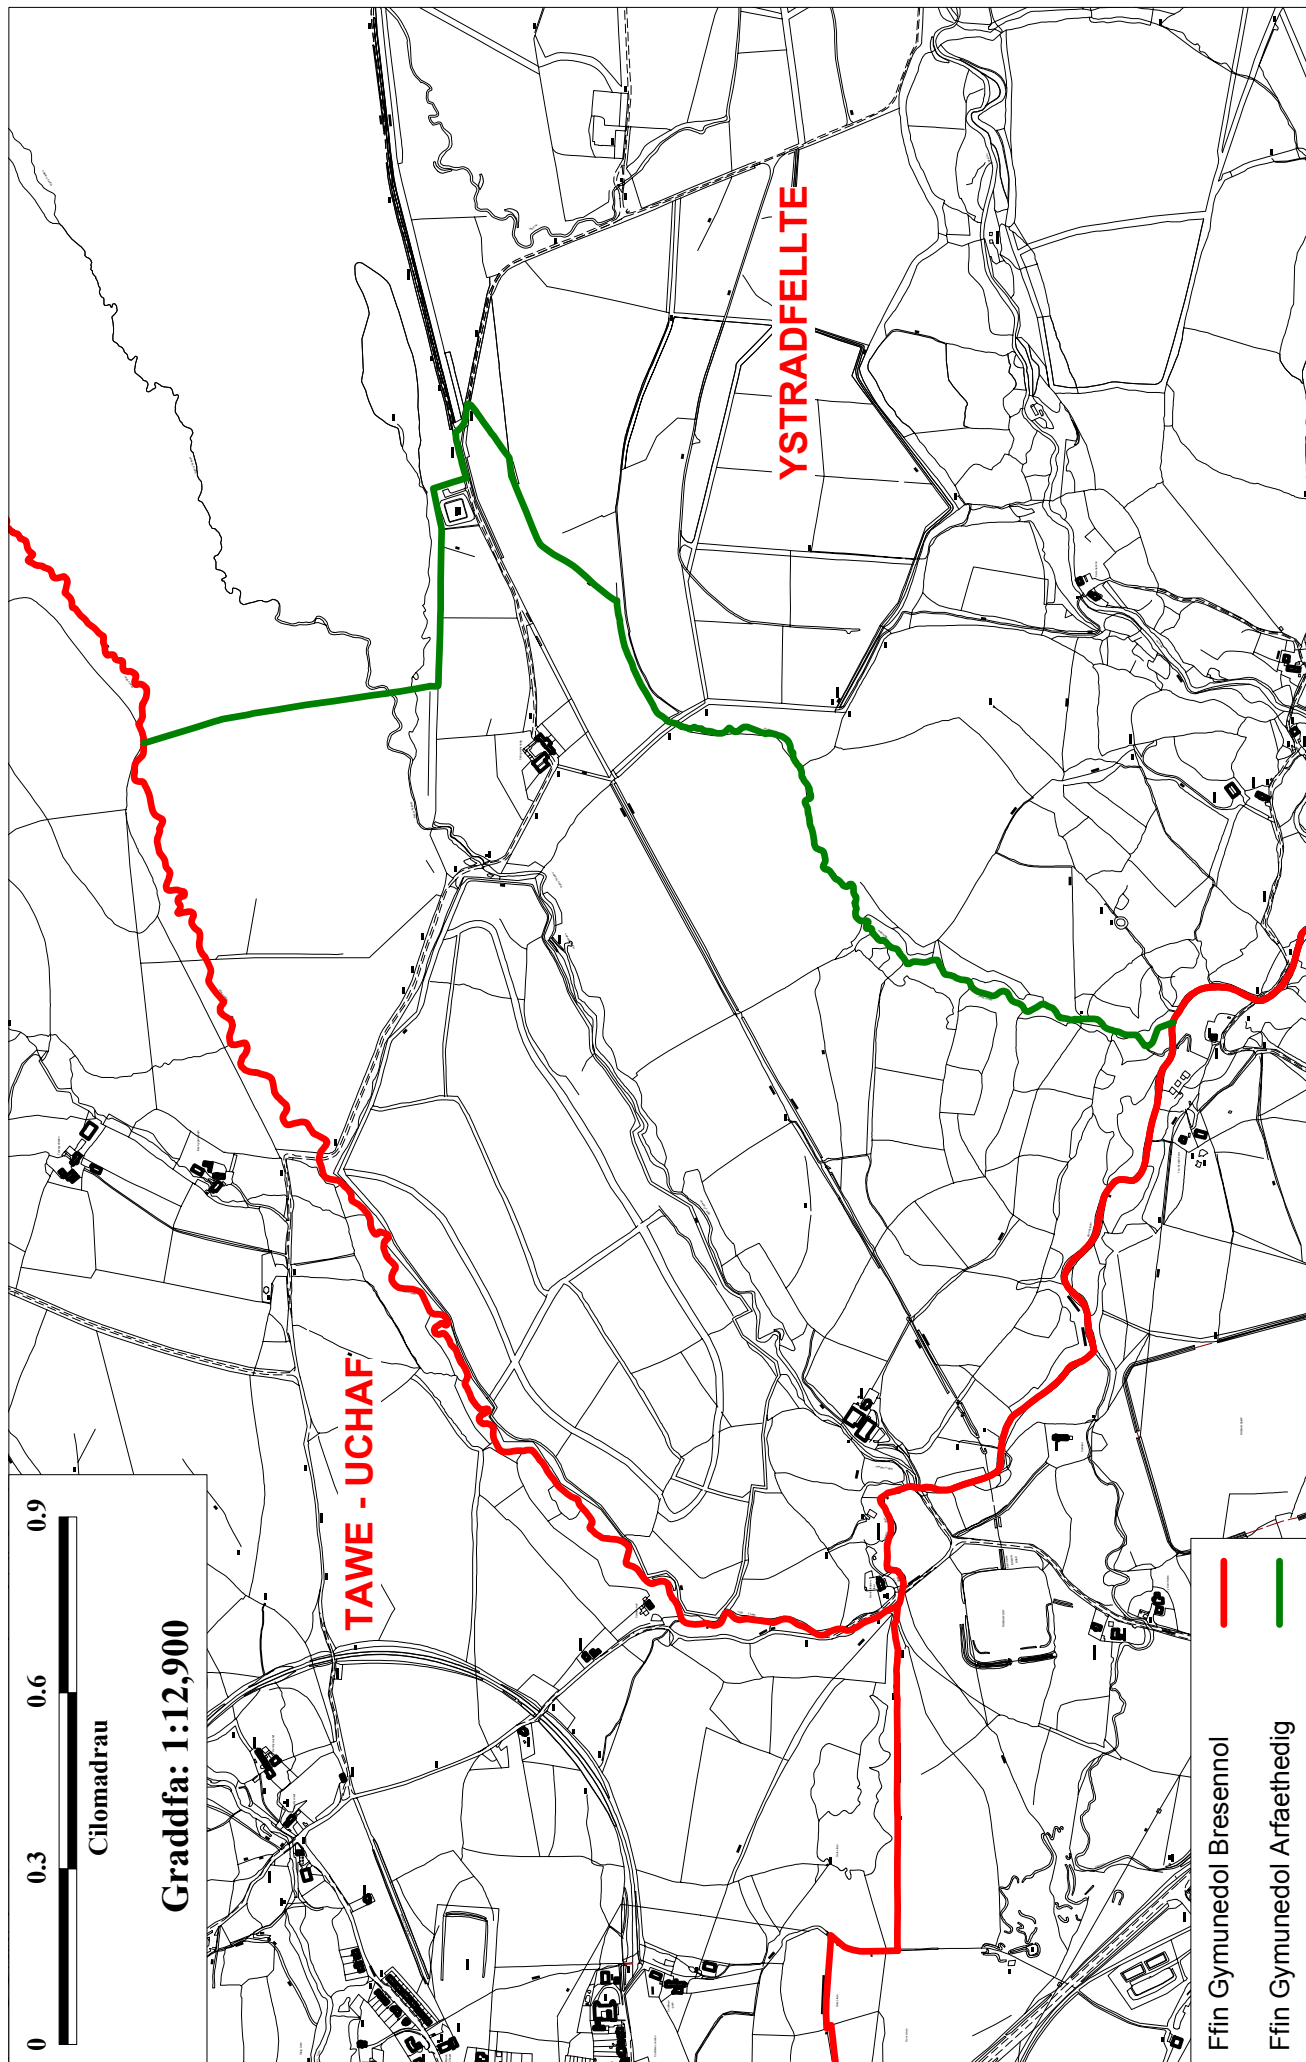

TAWE-UCHAF - YSTRADFELLETE

Atgynhychir y map hwn o Ddeunydd yr Arolwg Ormans gyda chaniatâd Arolwg Ordans ar ran Rheolwr Llyfrfa Ei Mawrhydi © Hawffraint y Goron.  
Mae atgynhychu heb ganiatâd y Goron a gall hyn arwain at erlyniad neu achos sifil. Comisiwn Ffinau Llywodraeth Leol i Gymru, 1000:17916, 2007