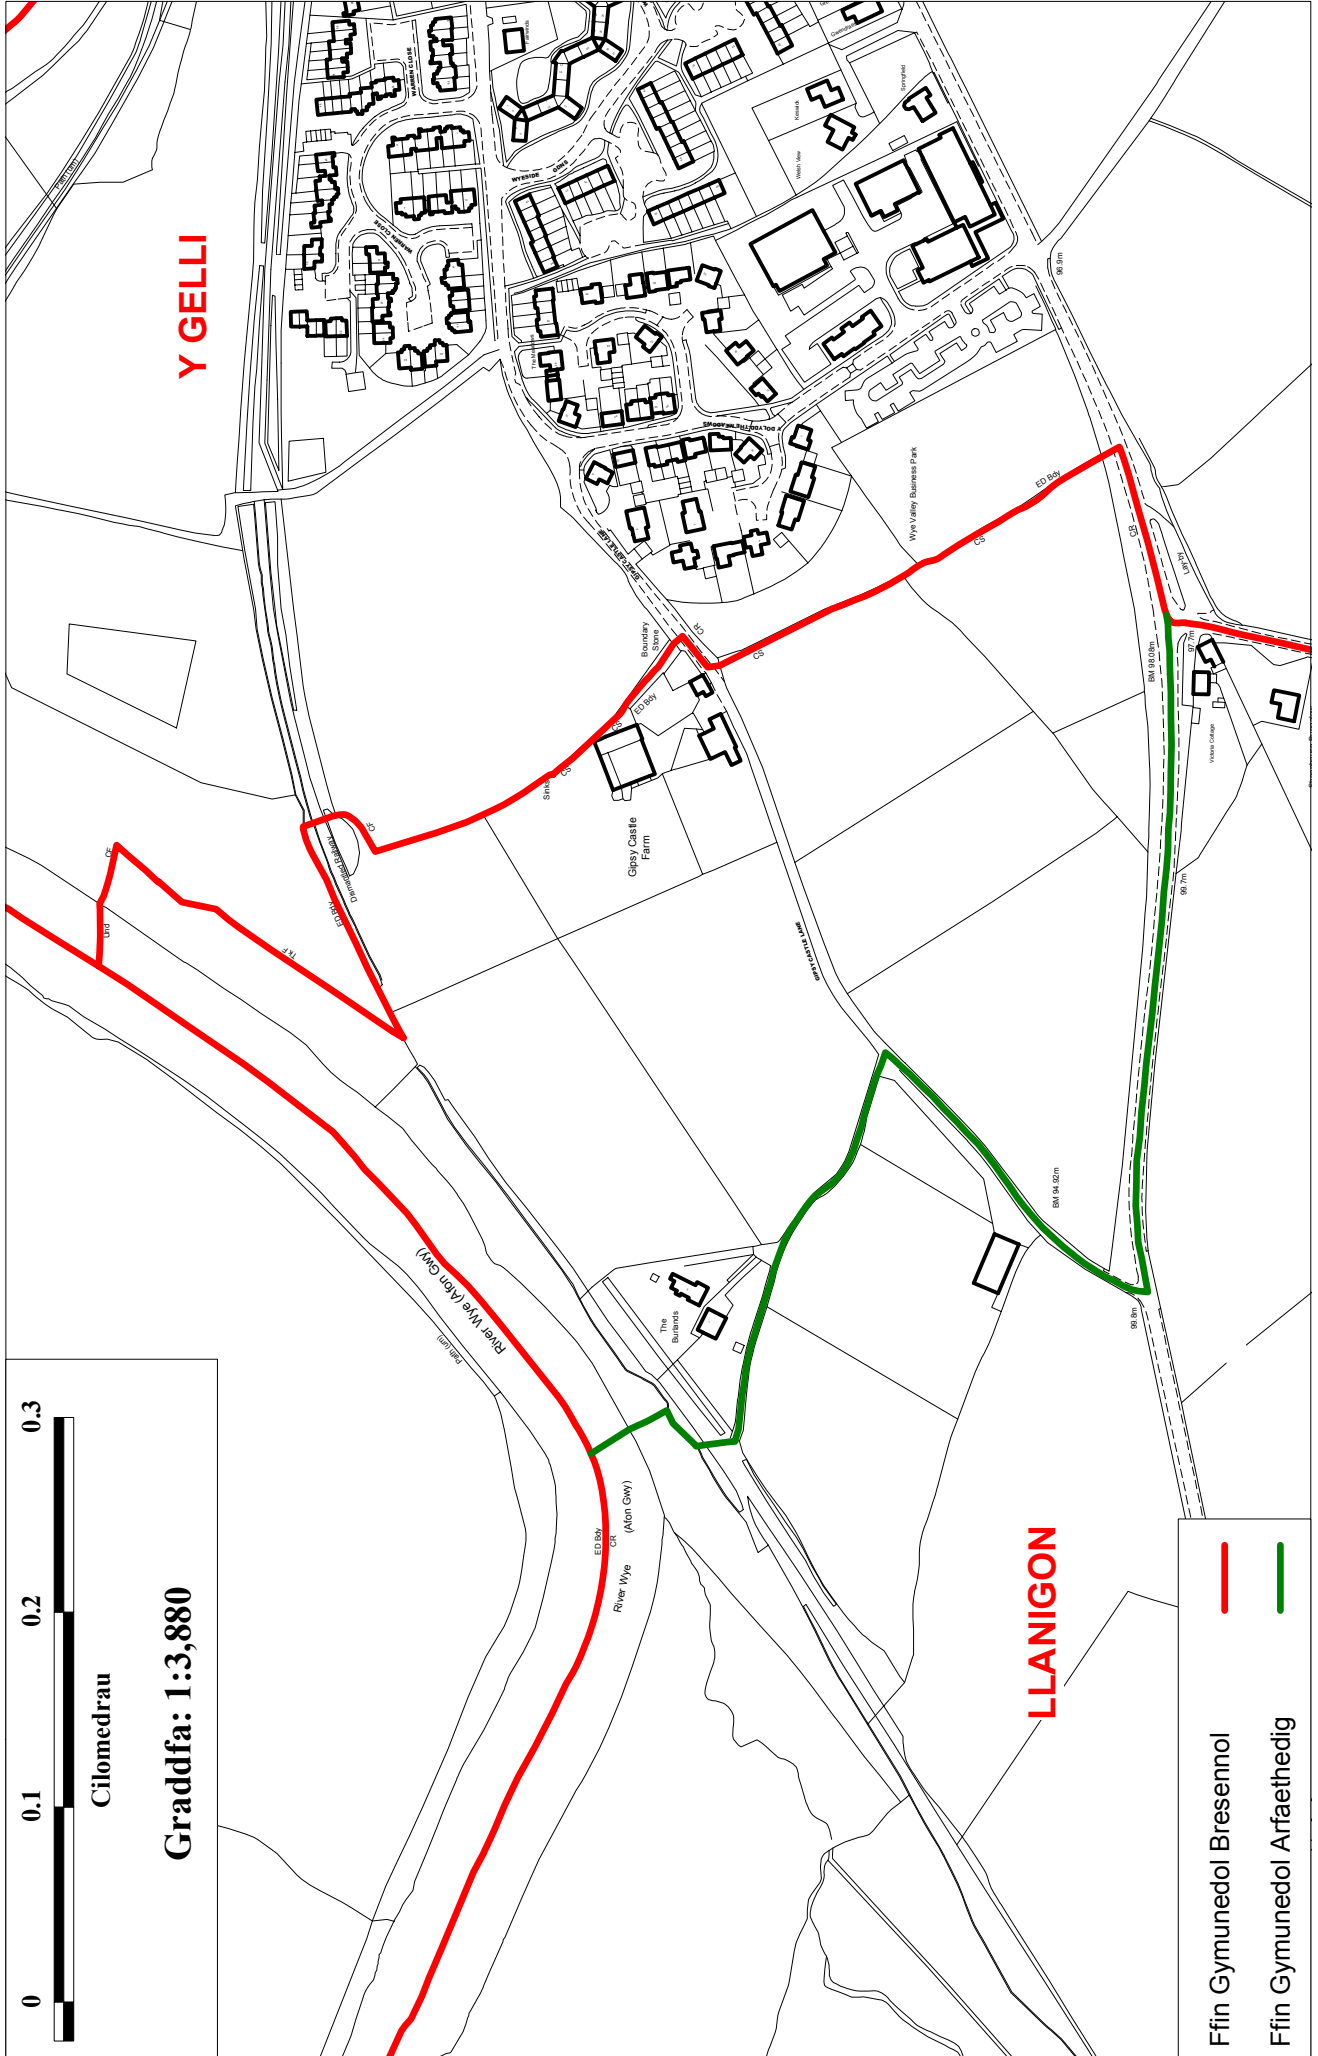

Y GELLI - LLANIGON

0 0.1 0.2 0.3  
Cilomedrau  
Graddfa: 1:3,880

- Ffin Gymunedol Bresennol
- Ffin Gymunedol Arfaethedig

Atgynhychir y map hwn o Ddeunydd yr Arolwg Ormans gyda chaniatâd Arolwg Ordnans ar ran Rheolwr Llyfrfa Ei Mawrhydi © Hawffraint y Goron.  
Mae atgynhychu heb ganiatâd yn torri hawffraint y Goron a gall hyn arwain at erlyniad neu achos sifil. Comisiwn Ffinau Llywodraeth Leol i Gymru, 100017916, 2007