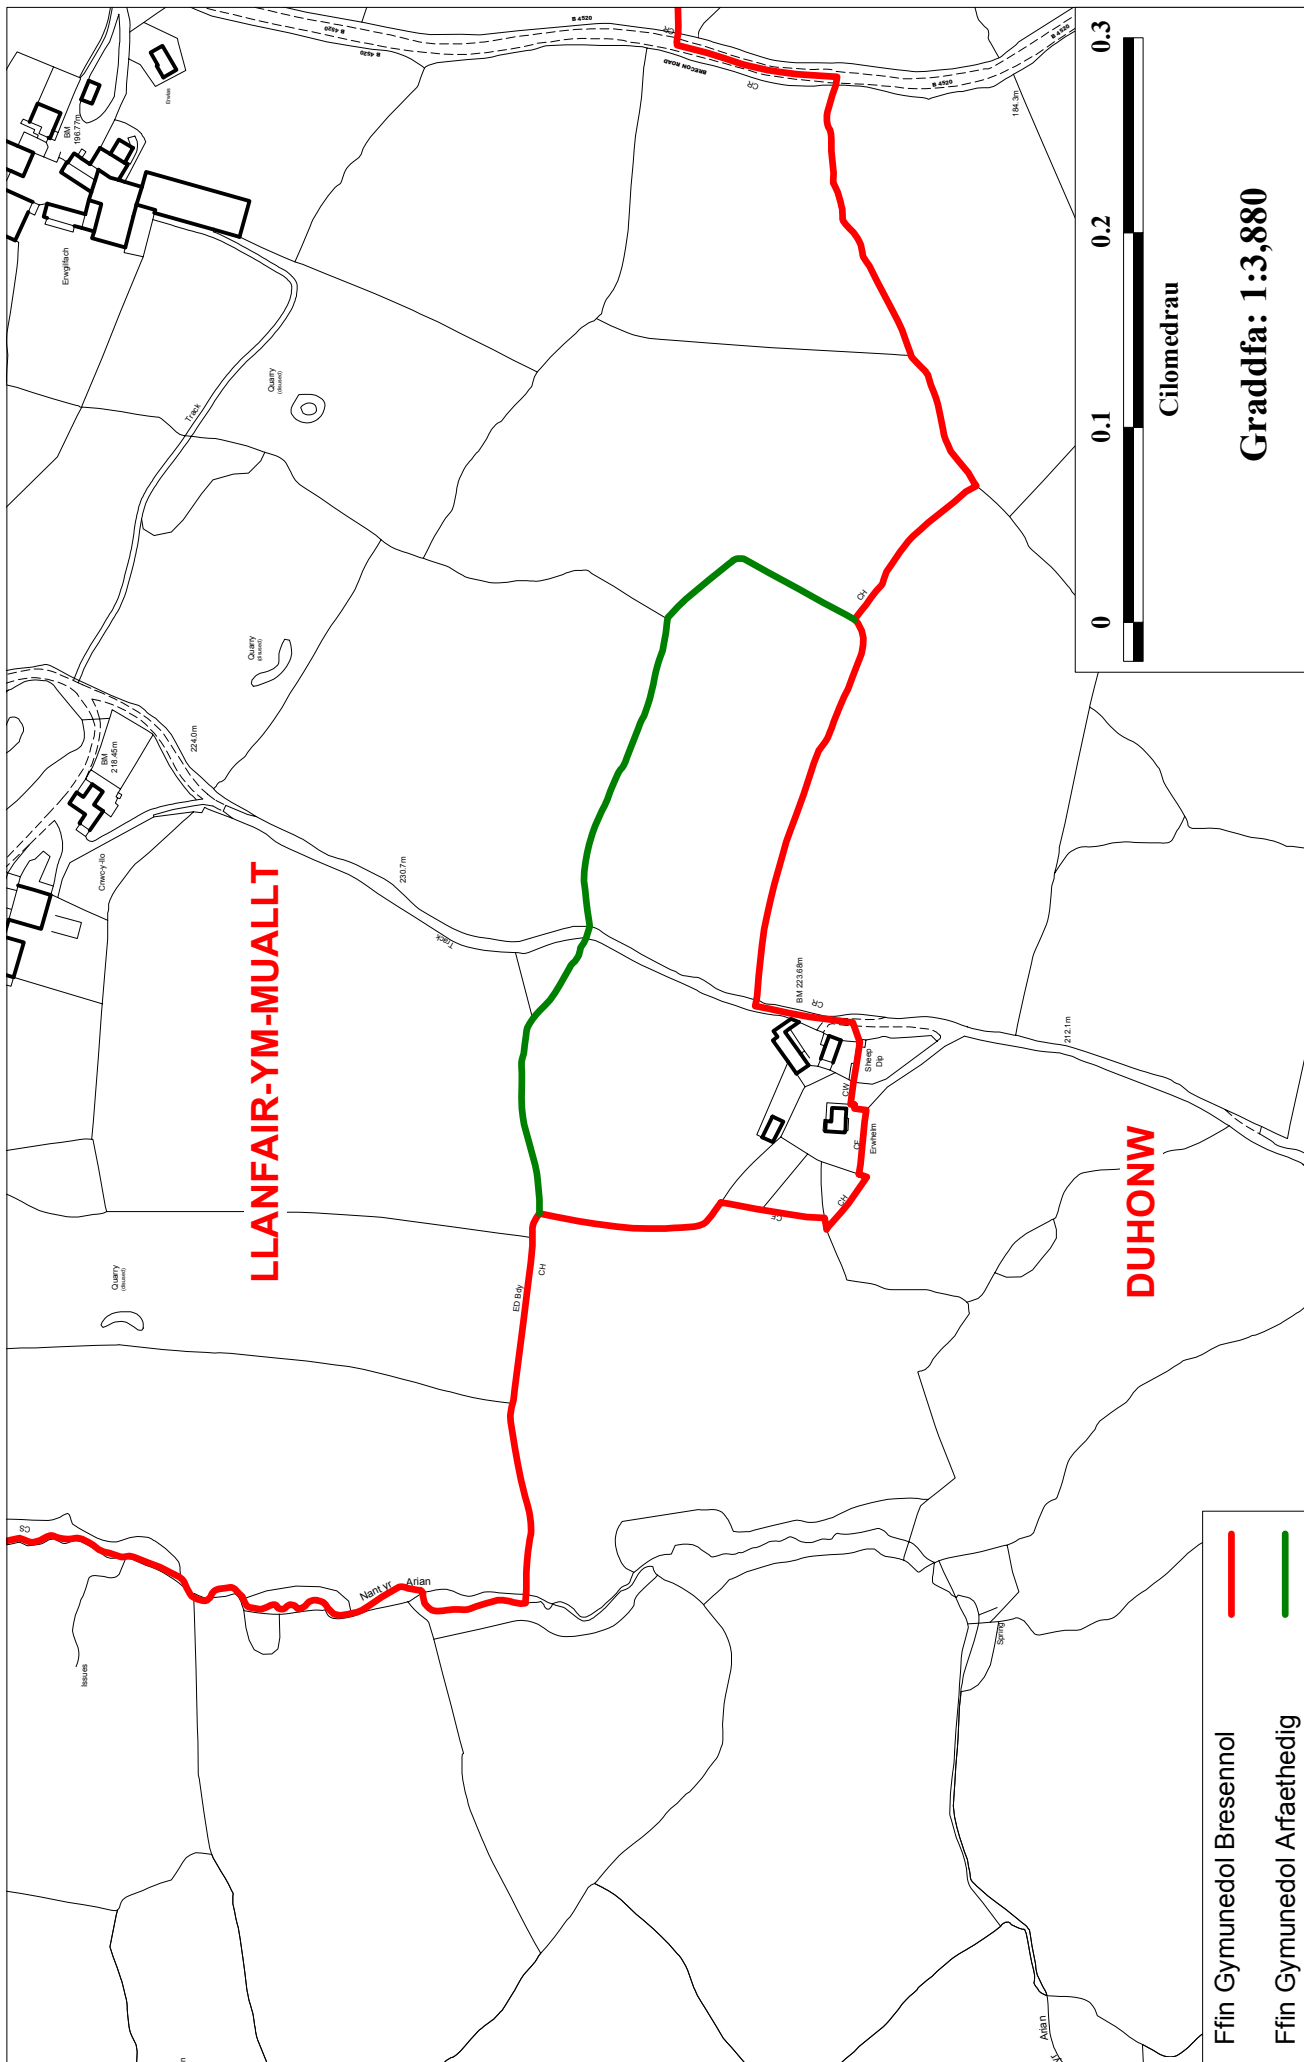

DUHONW - LLANFAIR-YM-MUALLT

Atgynhychir y map hwn o Ddeunydd yr Arolwg Ormans gyda chaniatâd Arolwg Ormans ar ran Rheolwr Llyfrfa Ei Mawrhydi © Hawffraint y Goron. Mae atgynhychu heb ganiatâd yn torri hawffraint y Goron a gall hyn arwain at erlyniad neu achos sifil. Comisiwn Ffiniau Llywodraeth Leol i Gymru, 100017916, 2007