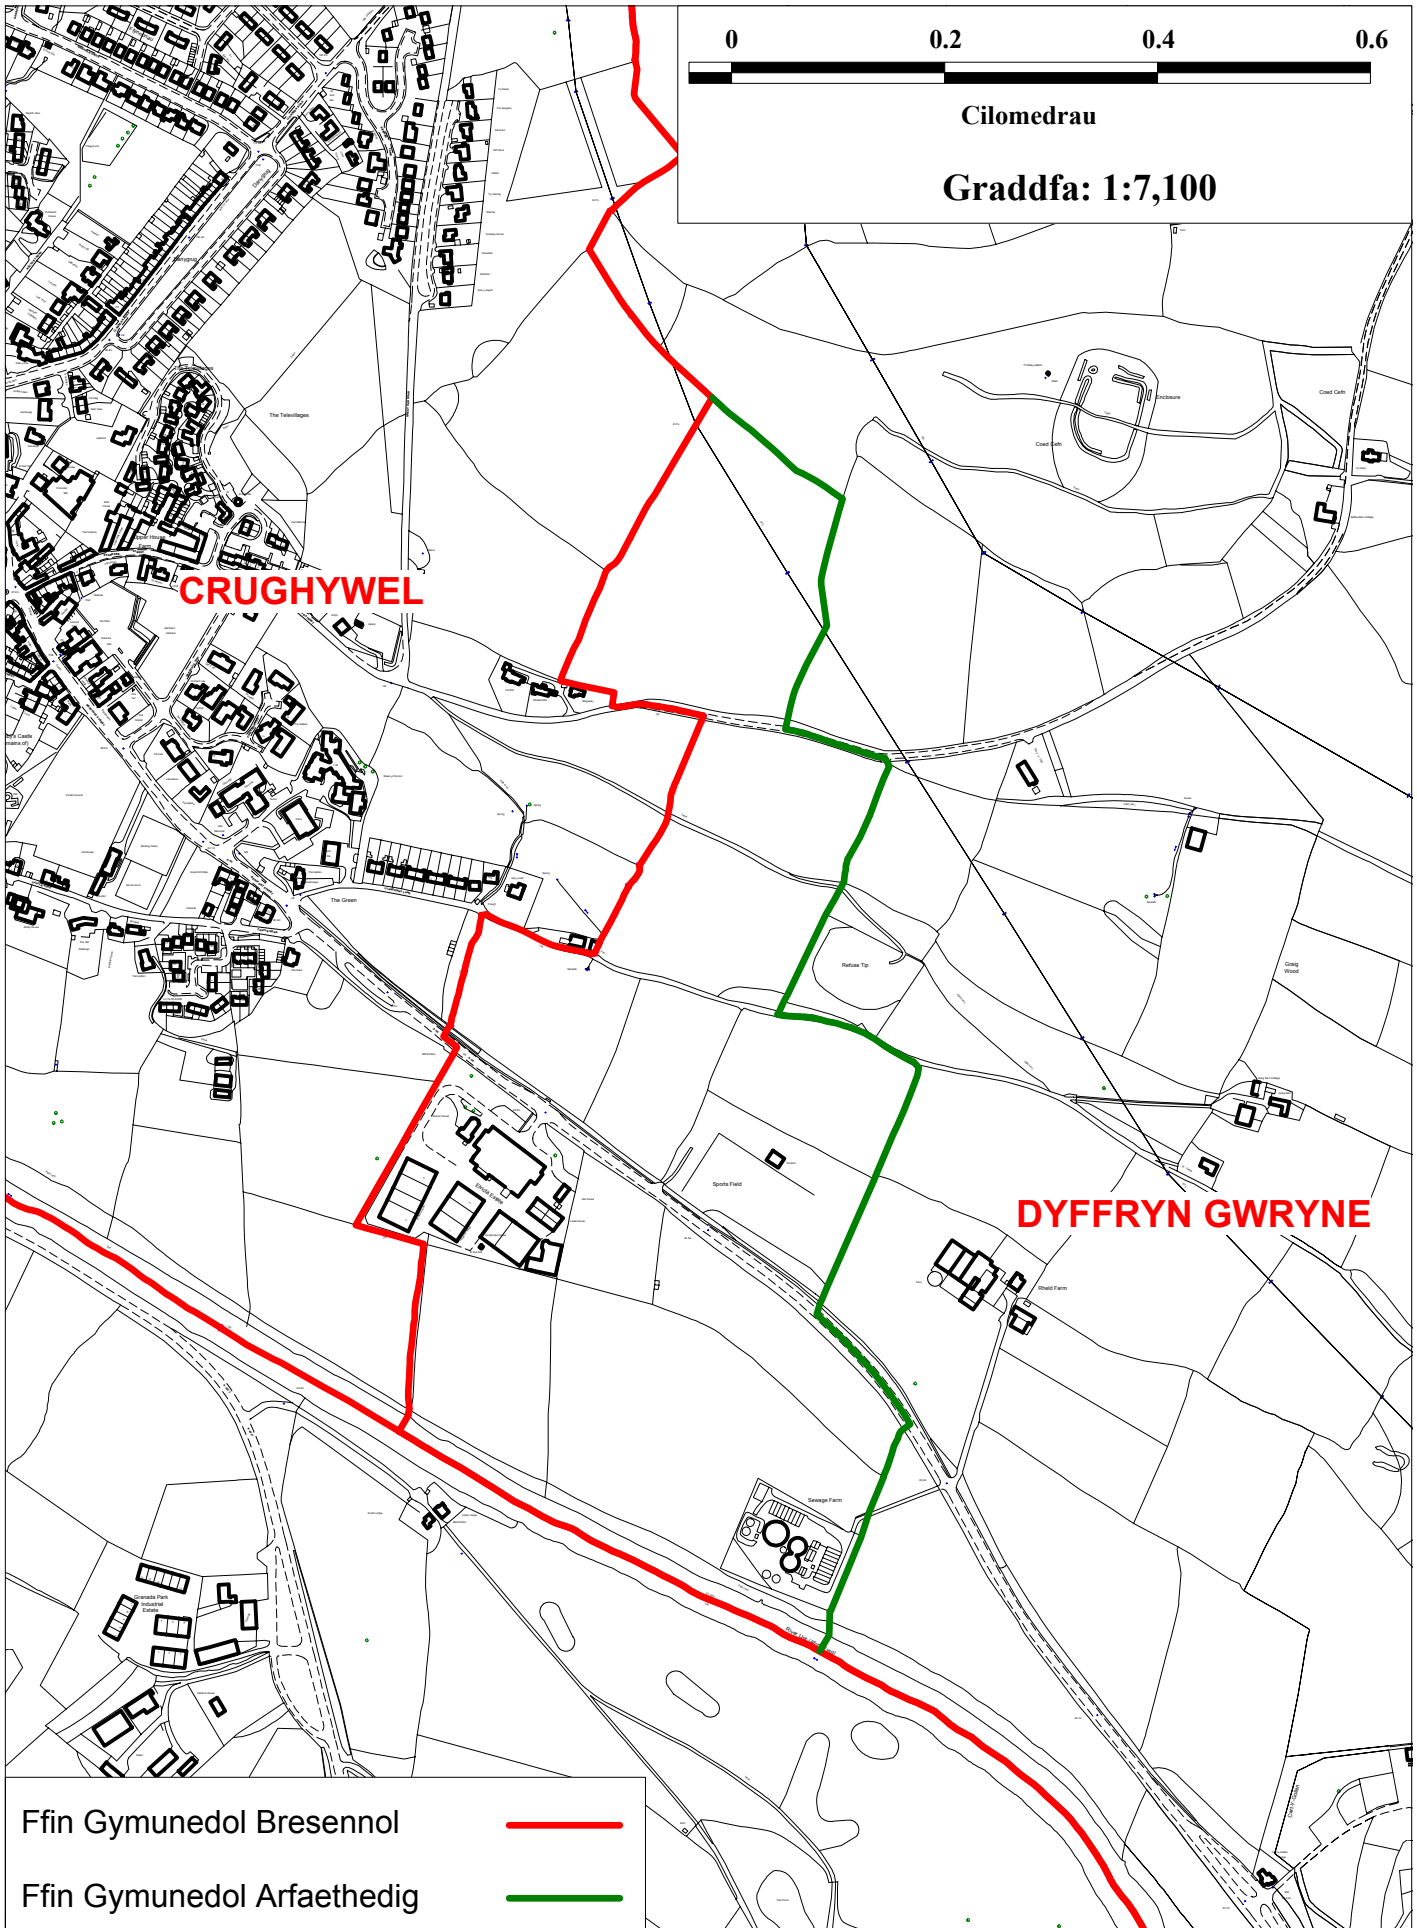

# CRUGHYWEL - DYFFRYN GWRYNE

Atodiad C

Atgynhychir y map hwn o Ddeunydd yr Arolwg Ormans gyda chaniatâd Arolwg Ordnans ar ran Rheolwr Llyfrfa Ei Mawrhydi © Hawlfraint y Goron.

Mae atgynhychu heb ganiatâd yn torri hawlfraint y Goron a gall hyn arwain at erlyniad neu achos sifil Comisiwn Ffiniau Llywodraeth Leol i Gymru, 100017916, 2007