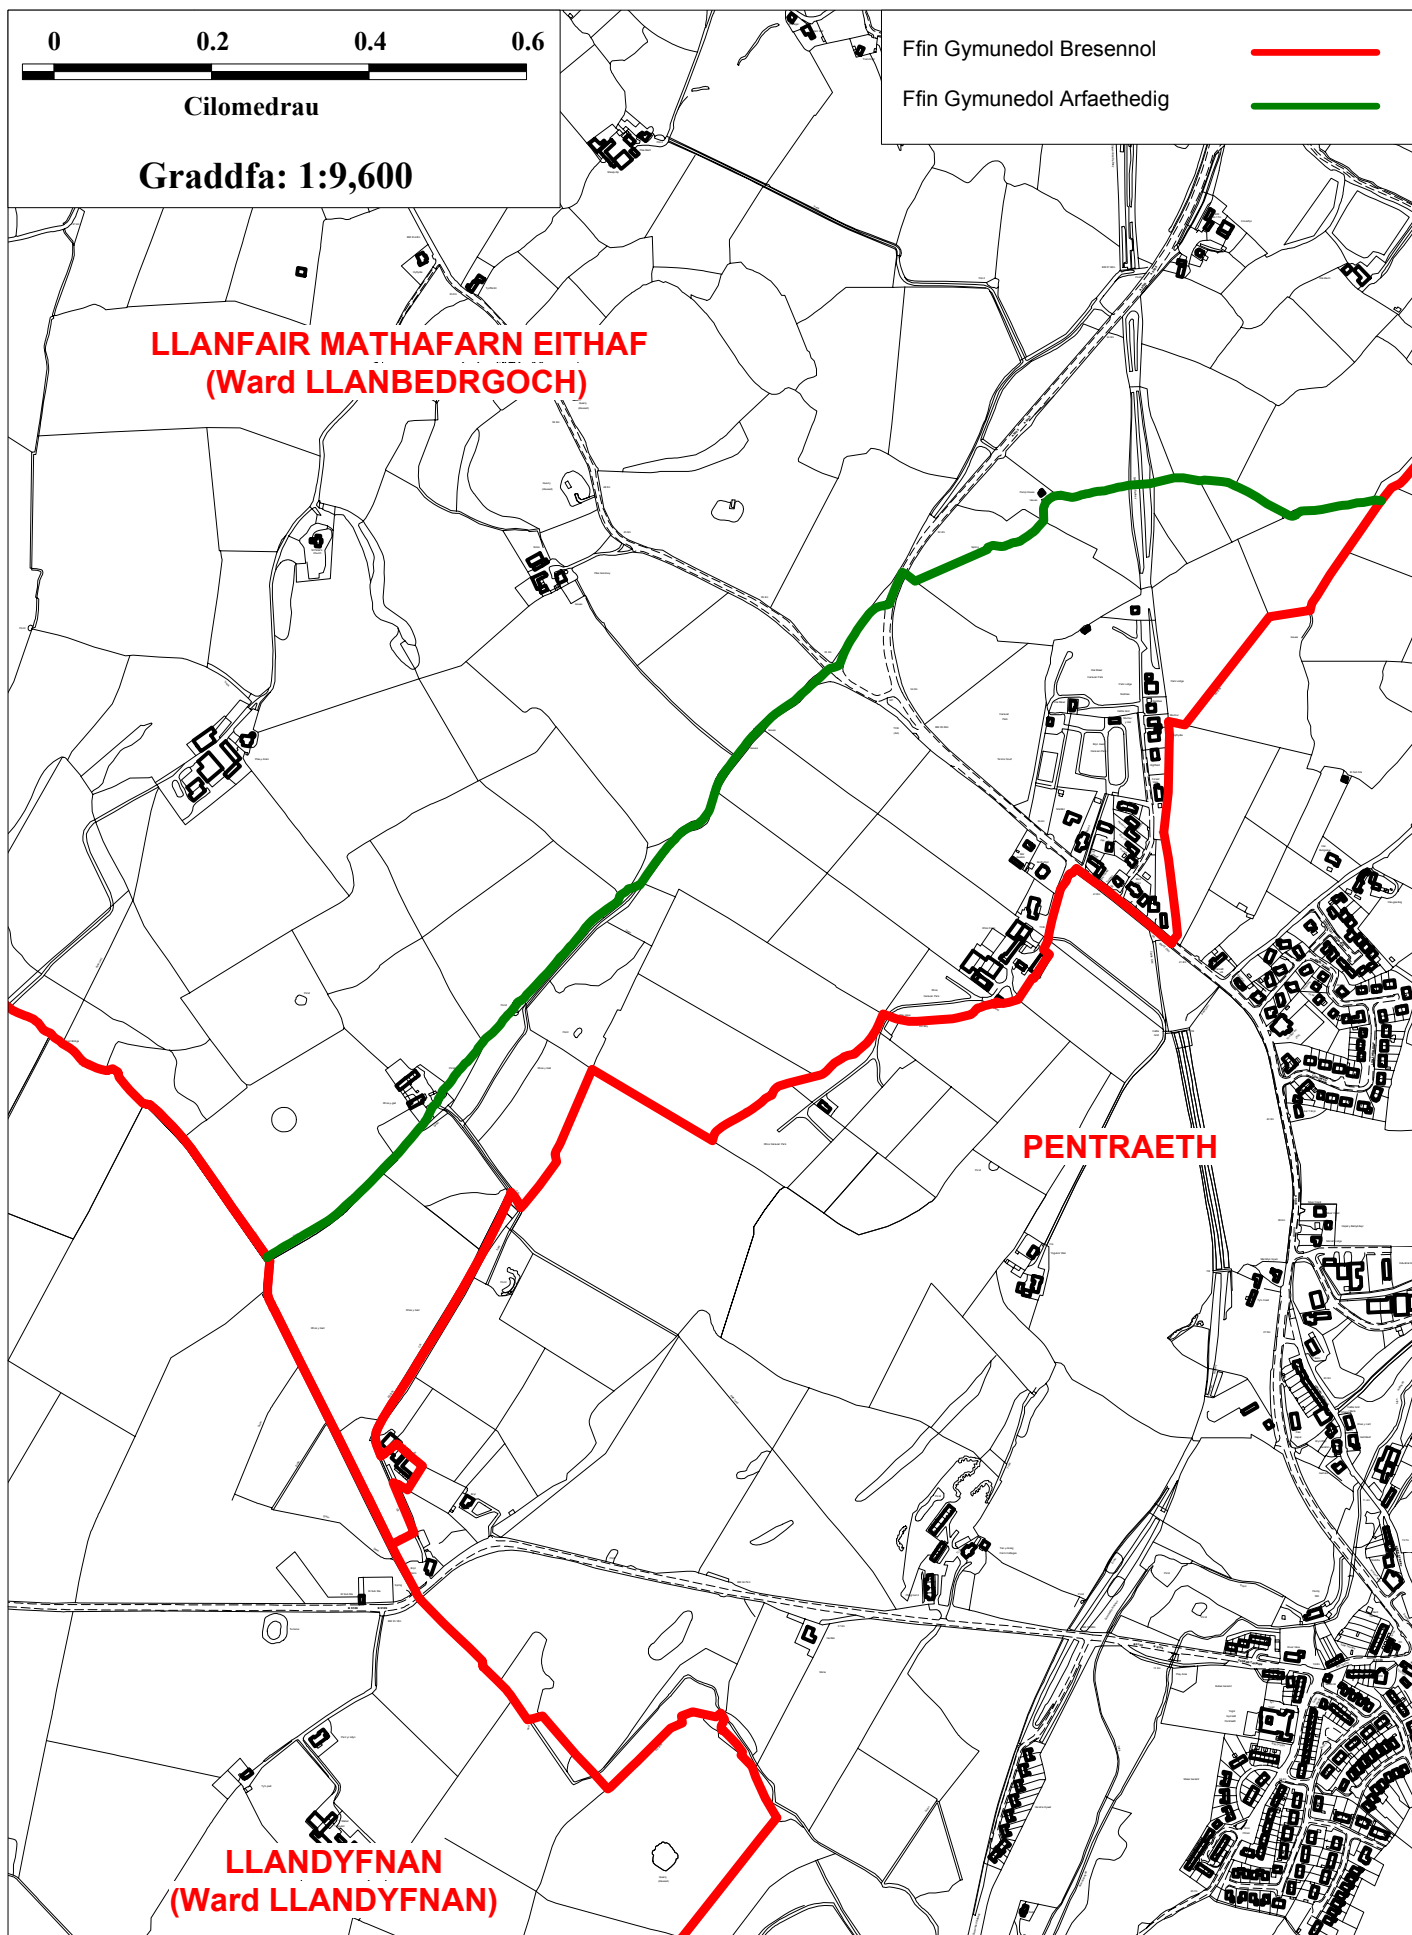

PENTRAETH - LLANFAIR MATHAFARN EITHAF

Atgynhychir y map hwn o Ddeunydd yr Arolwg Ordnans gyda chaniatâd Arolwg Ordnans ar ran Rheolwr Llyfrfa Ei Mawrhydi © Hawlfraint y Goron.

Mae atgynhychu heb ganiatâd yn torri hawlfraint y Goron a gall hyn arwain at erlyniad neu achos sifil. Comisiwn Ffiniau Llywodraeth Leol i Gymru, 100017916, 2007