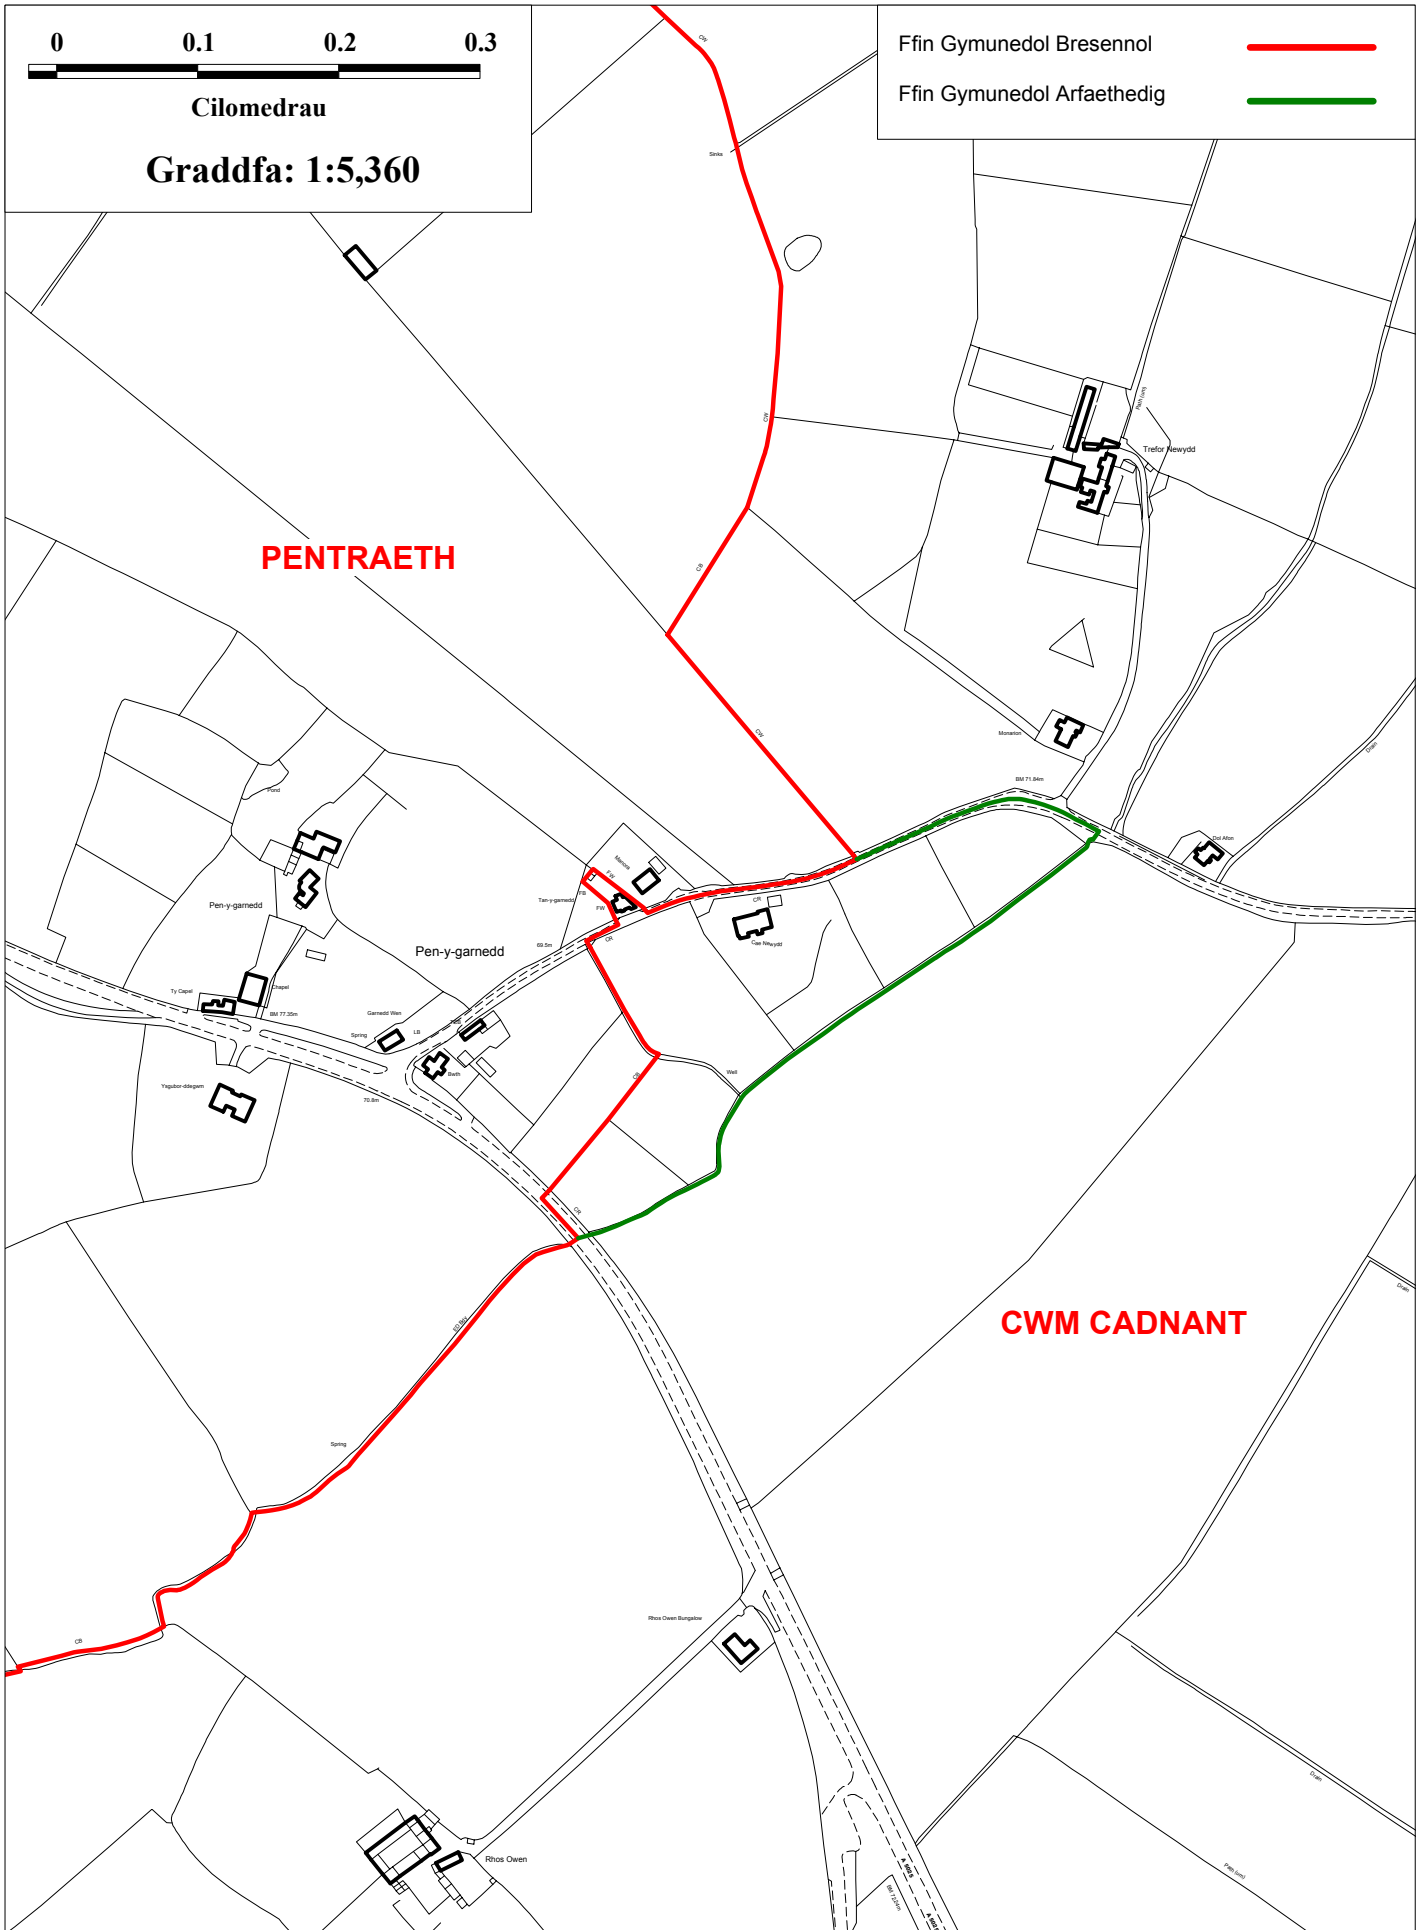

# CWM CADNANT - PENTRAETH

Atgynhychir y map hwn o Ddeunydd yr Arolwg Ordnans gyda chaniatâd Arolwg Ordnans ar ran Rheolwr Llyfrfa Ei Mawrhydi © Hawlfraint y Goron.

Mae atgynhychu heb ganiatâd yn torri hawlfraint y Goron a gall hyn arwain at erlyniad neu achos sifil. Comisiwn Ffiniau Llywodraeth Leol i Gymru, 100017916, 2007