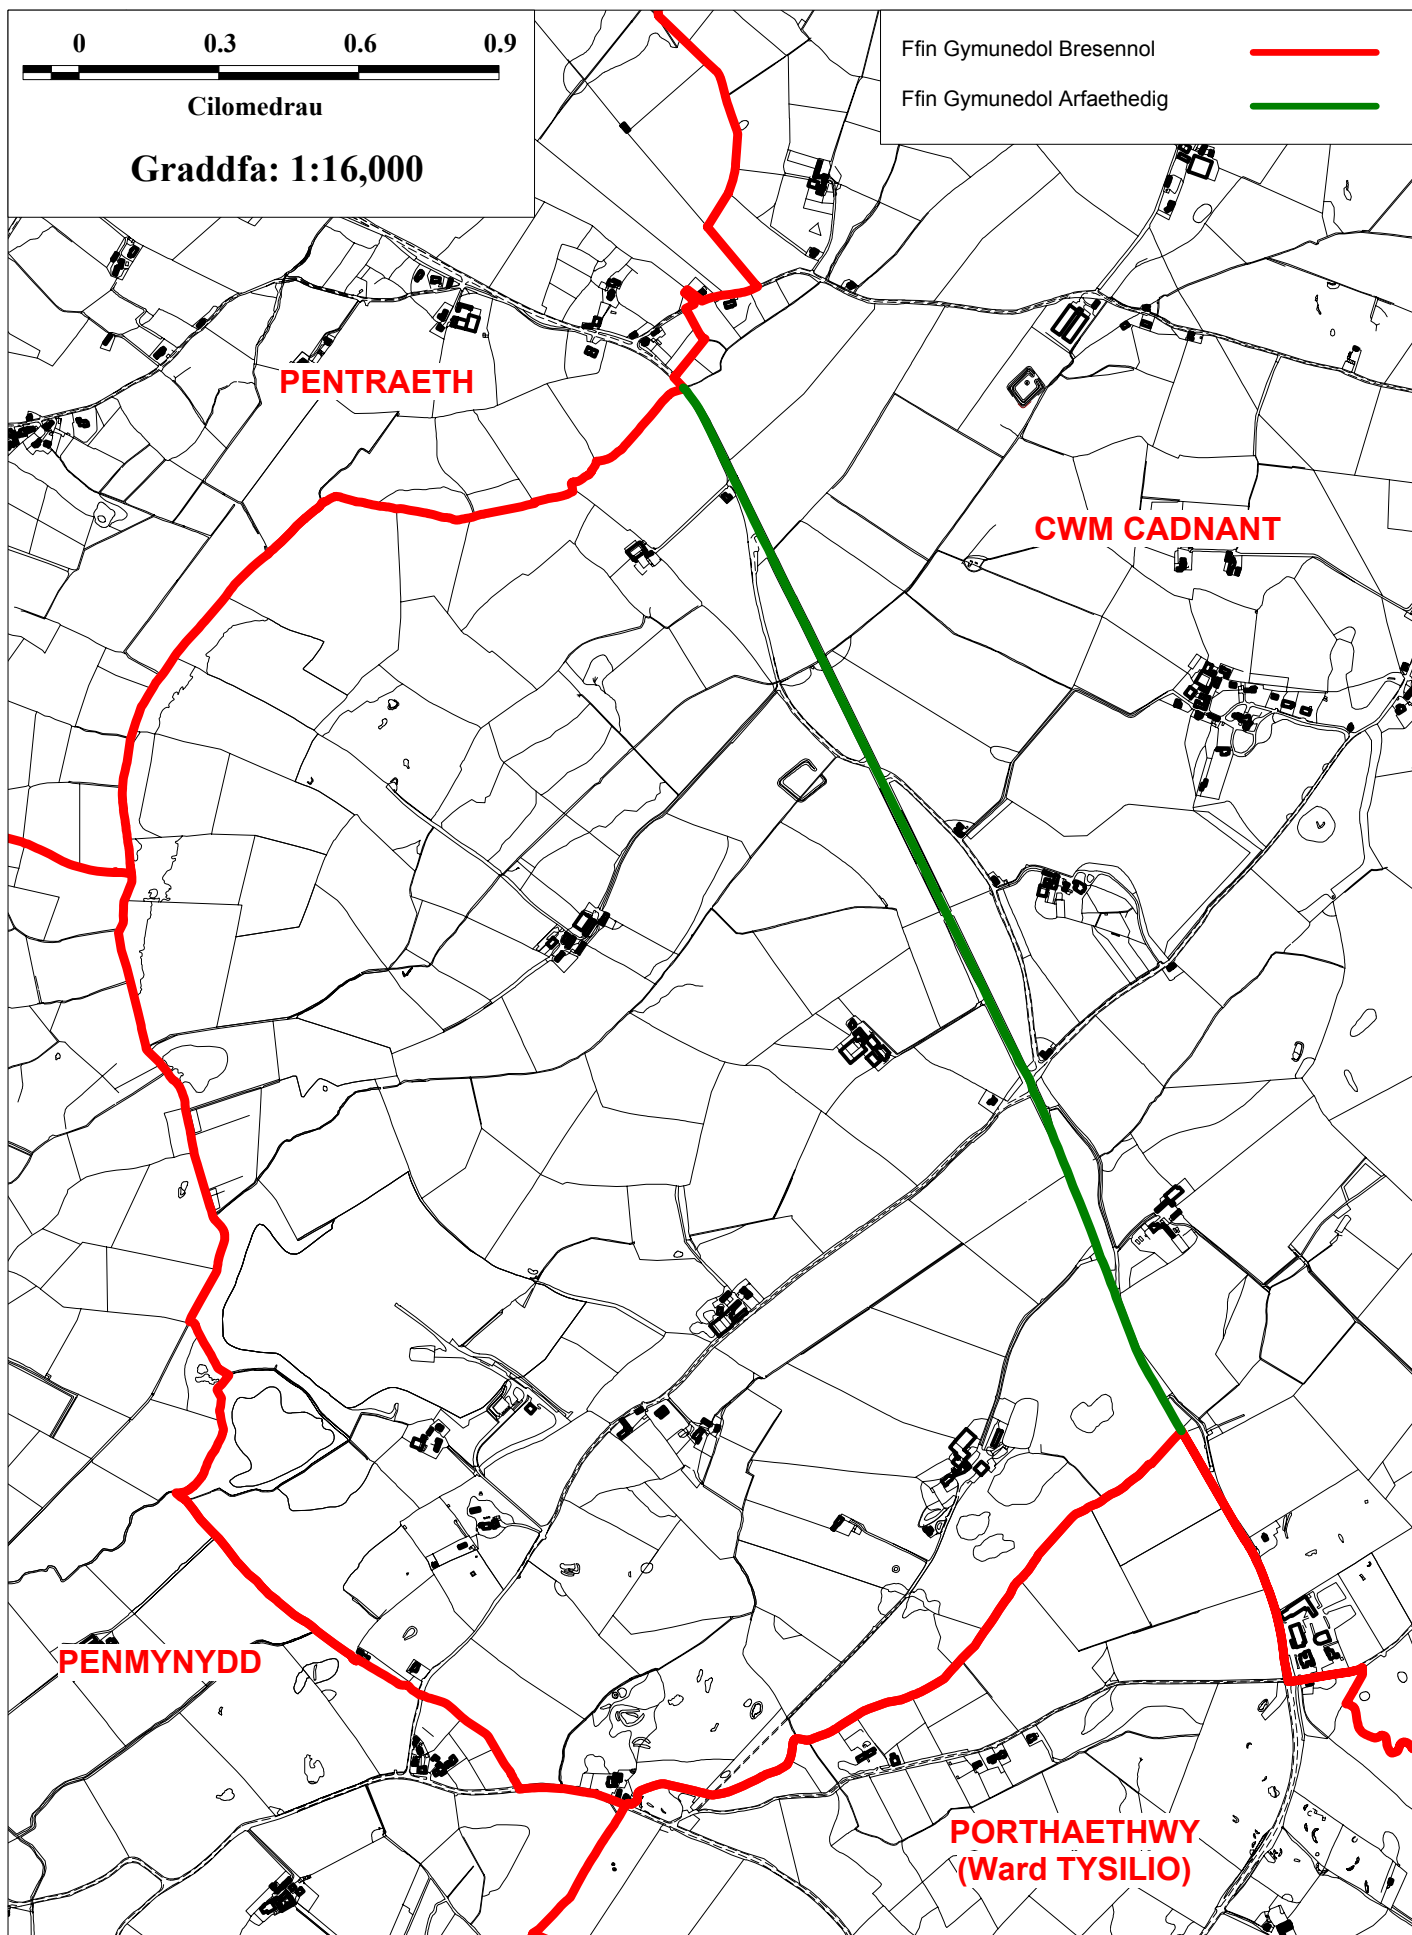

CWM CADNANT - PENMYNYDD

Atgynhychir y map hwn o Ddeunydd yr Arolwg Ordnans gyda chaniatâd Arolwg Ordnans ar ran Rheolwr Llyfrfa Ei Mawrhydi © Hawlfraint y Goron.

Mae atgynhychu heb ganiatâd yn torri hawlfraint y Goron a gall hyn arwain at erlyniad neu achos sifil. Comisiwn Ffiniau Llywodraeth Leol i Gymru, 100017916, 2007