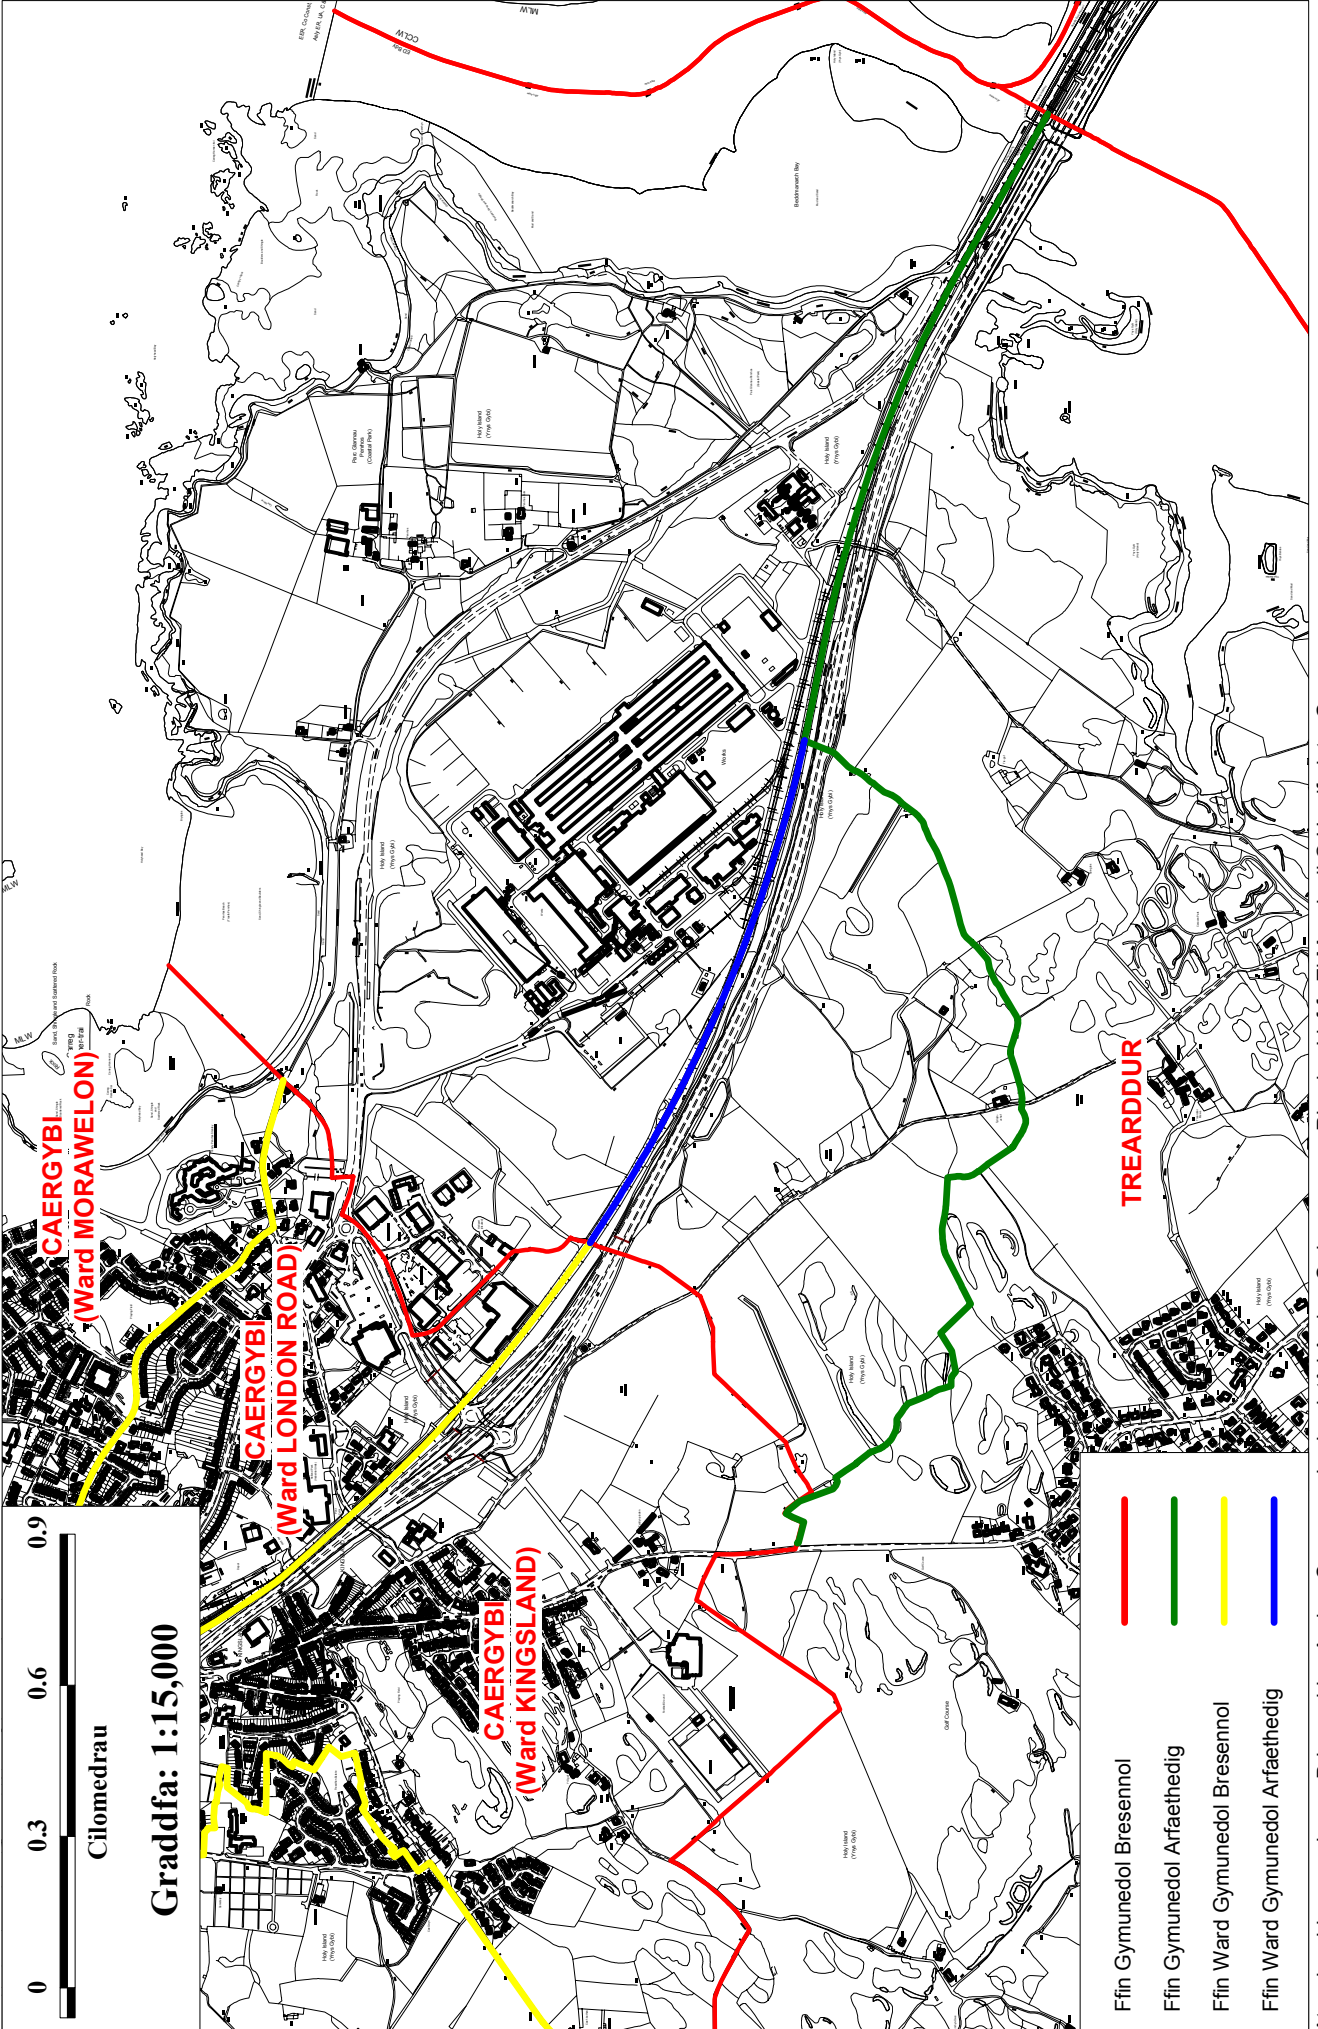

HOLYHEAD - TREARDUR

Atgynhychir y map hwn o Ddeunydd yr Arolwg Ordnans gyda chaniatâd Arolwg Ordnans ar ran Rheolwr Llyfrfa Ei Mawrhydi © Hawfrant y Goron. Mae atgynhychu heb ganiatâd yn torri hawfrant y Goron a gall hyn arwain at erlyniad neu achos siffti. Comisiwn Ffiniau Llywodraeth Leol i Gymru, 100017916, 2007