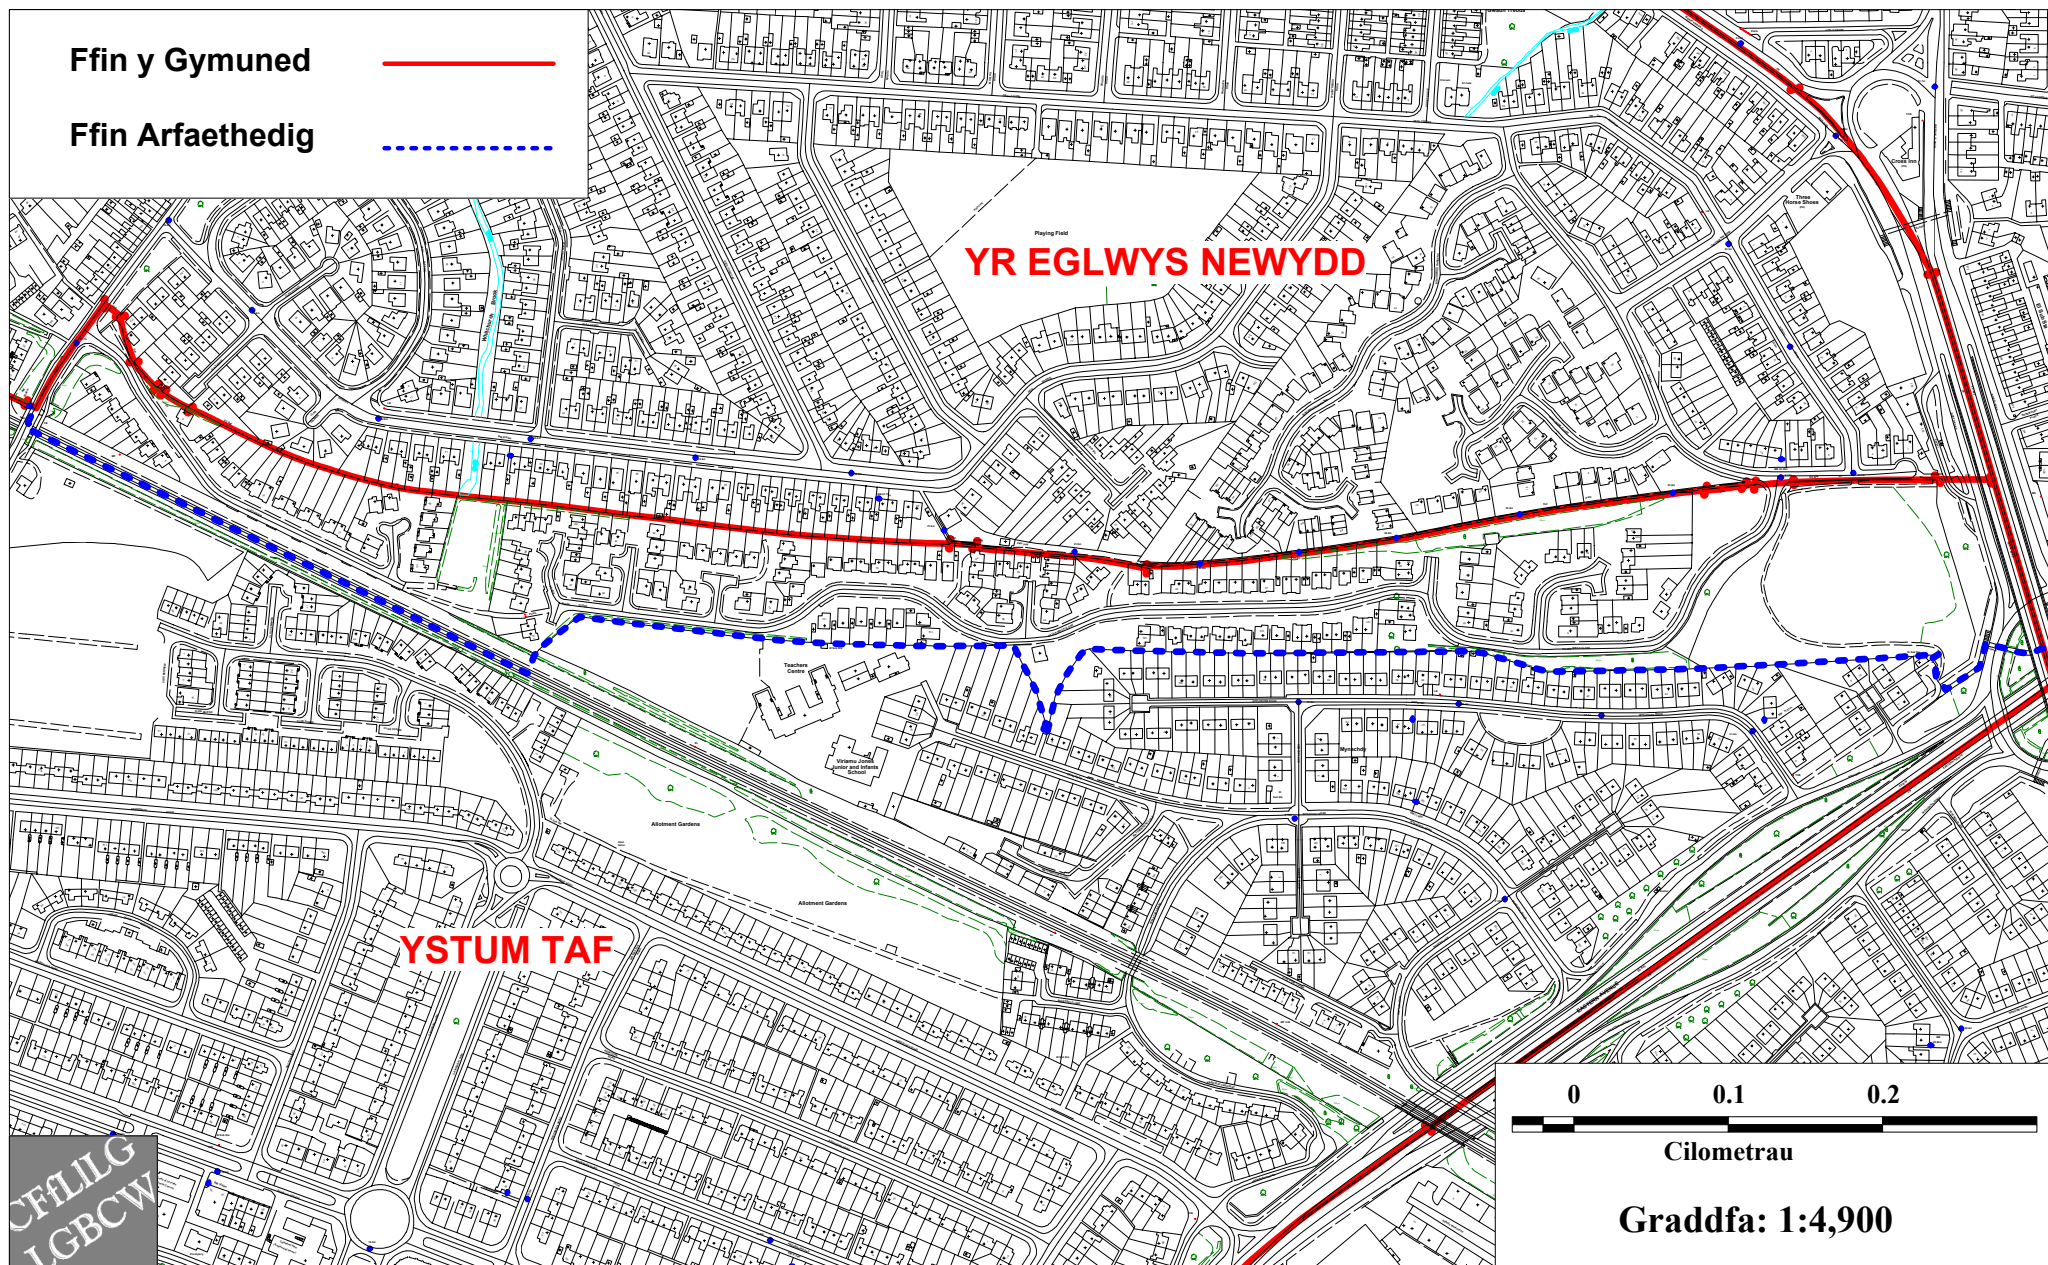

# Y FFIN RHWNG CYMUNEDAU'R EGLWYS NEWYDD AC YSTUM TAF

Atgynhychir y map hwn o Ddeunydd yr Arolwg Ormans gyda chaniatâd Arolwg Ordnans ar ran Rheolwr Llyfrfa Ei Mawrhydi © Hawlfraint y Goron.

Mae atgynhychu heb ganiatâd yn torri hawlfraint y Goron a gall hyn arwain at erlyniad neu achos sifil. Comiswn Ffiniau Llywodraeth Leol i Gymru, GD27221, 2002