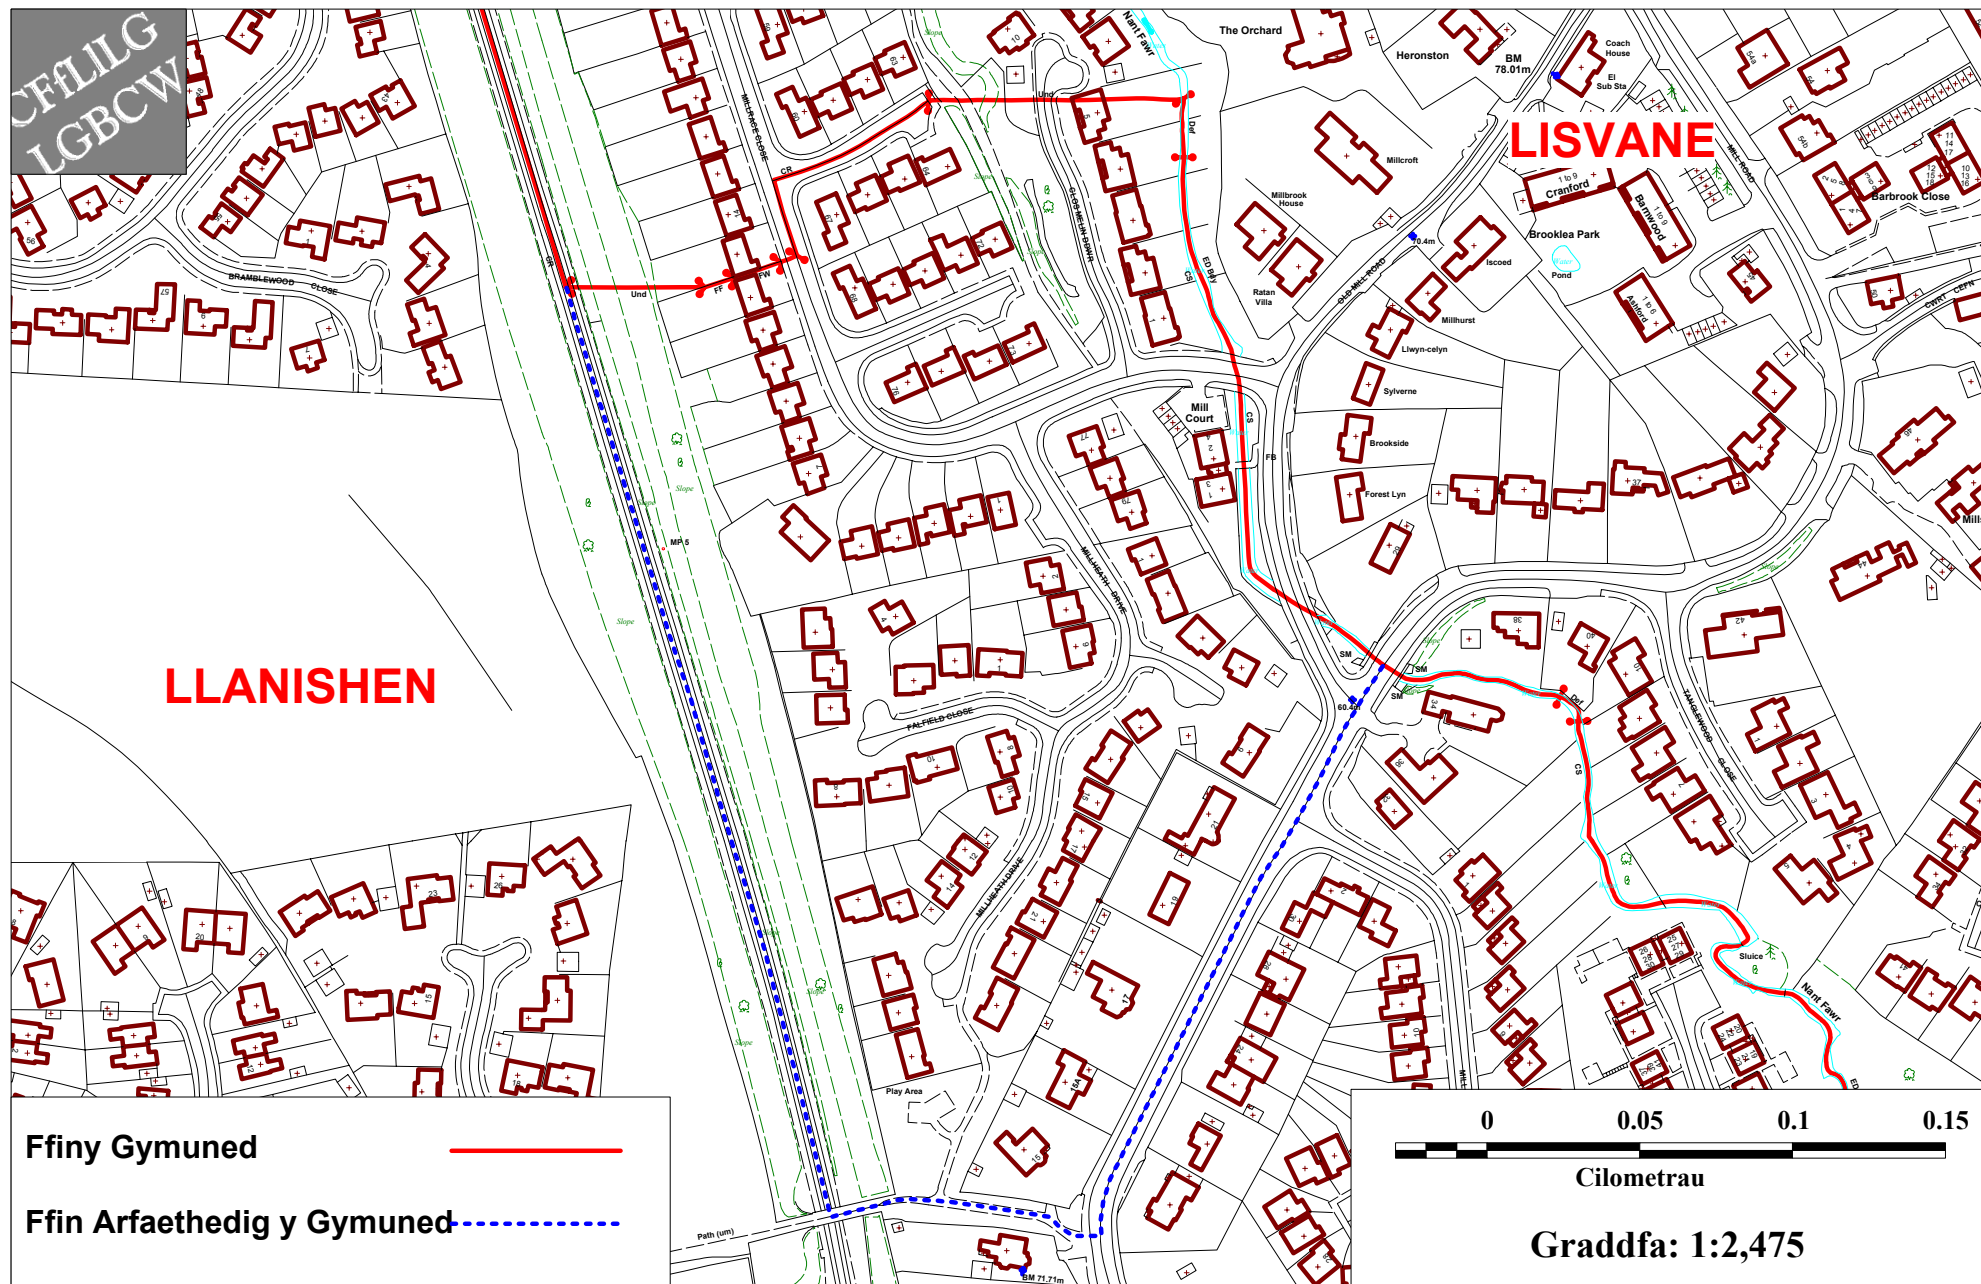

BOUNDARY BETWEEN THE COMMUNITIES OF LLANISHEN AND LISVANE

Atgynhyrchir y map hwn o Ddeunydd yr Arolwg Ordnans gyda chaniatâd Arolwg Ordnans ar ran Rheolwr Llyfrfa Ei Mawrhydi © Hawlfraint y Goron.

Mae atgynhyrchu heb ganiatâd yn torri hawlfraint y Goron a gall hyn arwain at erlyniad neu achos sifil. Comiswn Ffiniau Llywodraeth Leol i Gymru, GD27221, 2002